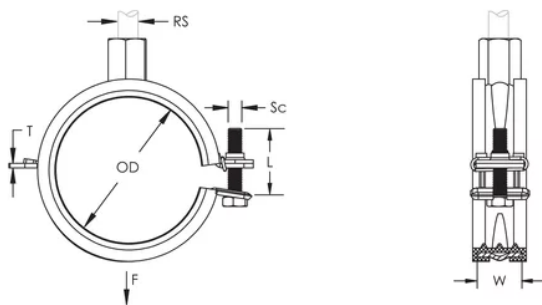

Pipe Size: 1/2-po

NB/DN: 15

Rod Size: M8;M10

Width: 20-mm

Épaisseur: 1,5-mm

Screw Diameter: M6

Screw Length: 25-mm

Static Load: 1000 N

ADDITIONAL PRODUCT DETAILS

L'isolation est en caoutchouc-EPDM.

DIAGRAMS

AVERTISSEMENT

Les produits nVent doivent être installés et utilisés conformément aux consignes figurant dans les fiches d'instructions et les documents de formation des produits nVent. Les fiches d'instructions sont disponibles à l'adresse suivante: www.nvent.com et auprès de votre représentant du service client nVent. Une mauvaise installation, une utilisation incorrecte, une application erronée ou toute autre forme de non-respect scrupuleux des instructions et avertissements de nVent peuvent entraîner un dysfonctionnement du produit, des dommages matériels, des lésions corporelles graves et le décès et/ou annuler votre garantie.