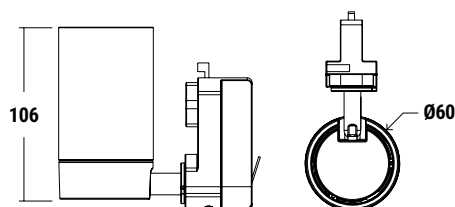

### RAFALES 2 - 3 ALLUMAGES

- 14 W
- 22 W
- 40 W

	004940	004941
<b>DONNÉES GÉNÉRALES</b>		
Durée de vie (heures)	35 000 h	35 000 h
Dimmable	Oui	Oui
Matériaux	Aluminium	Aluminium
<b>DONNÉES OPTIQUES</b>		
Angle	38°	38°
Température de couleur (Kelvin)	4 000 K	4 000 K
Indice de rendu des couleurs	> 90	> 90
Distribution	Indirecte	Indirecte
Lumens	640 lm	640 lm
<b>DONNÉES PHYSIQUES</b>		
Couleurs	Noir	Blanc
Diamètre d'encastrement	-	-
Profondeur d'encastrement	-	-
Lampe incluse	Source LED intégrée	Source LED intégrée
Indice de protection des luminaires	IP 20	IP 20
Indice de protection contre les chocs mécanique	IK 08	IK 08
Test fil incandescent	650°	650°
Température de fonctionnements	-20° +50°	-20° +50°
Poids	0,5 kg	0,5 kg
<b>DONNÉES ÉLECTRIQUES</b>		
Classe électrique	Classe 1	Classe 1
Puissance consommée	8 W	8 W
Volts	230 V	230 V

## DIMENSIONS