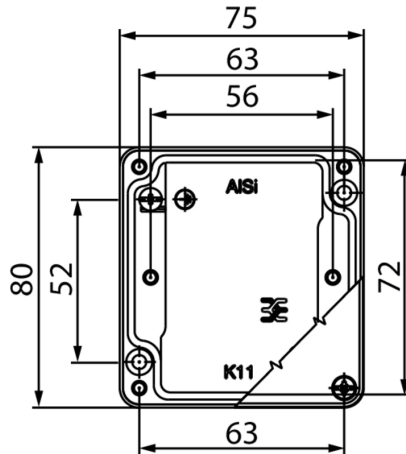

IE-OM-V01M-K11-1S

Weidmüller Interface GmbH & Co. KG
Klingenbergstraße 26
D-32758 Detmold
Germany

www.weidmueller.com

Dessins

Dessin coté