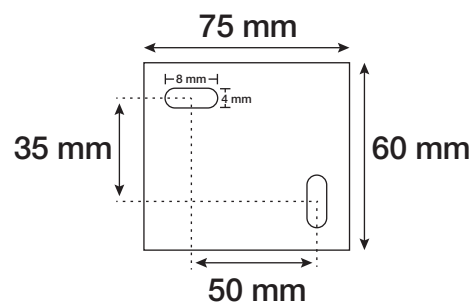

HOYA OVALE

APPLIQUE MURALE - BLANC / DORÉ - SOURCE REMPLAÇABLE 1 x G9* - 1 x 5W LED MAX

Ref. 70040

Type : Applique Murale, 1 x G9*

Finition extérieure : Blanc

Culot accepté : 1 x G9*

Puissance absorbée : 1 x 5W LED max

Dimensions (H x l x P) : 80 x 160 x 80 mm

Emballage : Boite

EAN : 3701124424471

**Ampoule G9 (hauteur 50mm max) non fournie*

Dimensions

Schéma de fixation

Paramètres

Tension entrée : 220-240V

Fréquence : 50/60Hz

Température de travail : -20 °C- +45 °C

Matériaux : Alu

Poids Net : 0,393Kg