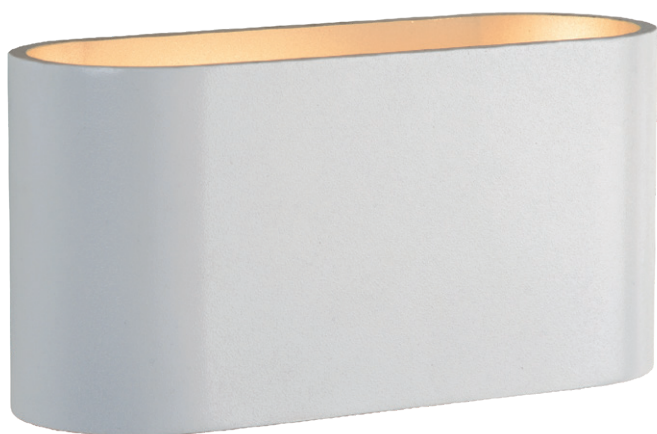

HOYA OVALE

APPLIQUE MURALE - BLANC / DORÉ - SOURCE REMPLAÇABLE 1 x G9* - 1 x 5W LED MAX

Ref. 70040

Type : Applique Murale, 1 x G9*

Finition extérieure : Blanc

Culot accepté : 1 x G9*

Puissance absorbée : 1 x 5W LED max

Dimensions (H x l x P) : 80 x 160 x 80 mm

Emballage : Boite

EAN : 3701124424471

**Ampoule G9 (hauteur 50mm max) non fournie*

Dimensions

Schéma de fixation

Paramètres

Tension entrée : 220-240V

Fréquence : 50/60Hz

Température de travail : -20 °C- +45 °C

Matériaux : Alu

Poids Net : 0,393Kg