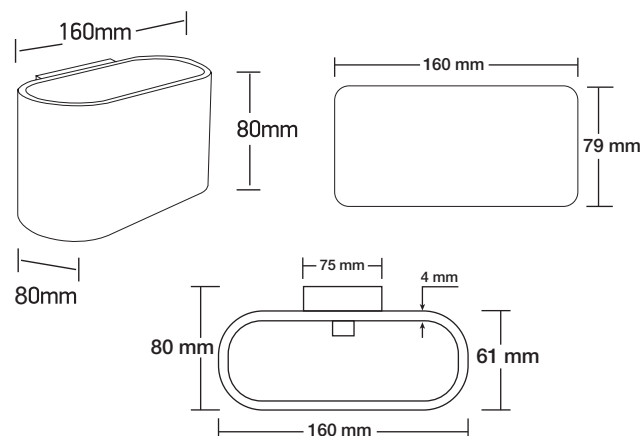

HOYA OVALE

APPLIQUE MURALE - BLANC / DORÉ - SOURCE REMPLAÇABLE 1 x G9* - 1 x 5W LED MAX

Ref. 70040

Type : Applique Murale, 1 x G9*

Finition extérieure : Blanc

Culot accepté : 1 x G9*

Puissance absorbée : 1 x 5W LED max

Dimensions (H x l x P) : 80 x 160 x 80 mm

Emballage : Boite

EAN : 3701124424471

**Ampoule G9 (hauteur 50mm max) non fournie*

Dimensions

Schéma de fixation

Paramètres

Tension entrée : 220-240V

Fréquence : 50/60Hz

Température de travail : -20 °C- +45 °C

Matériaux : Alu

Poids Net : 0,393Kg