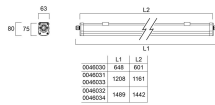

SCHÉMAS TECHNIQUES