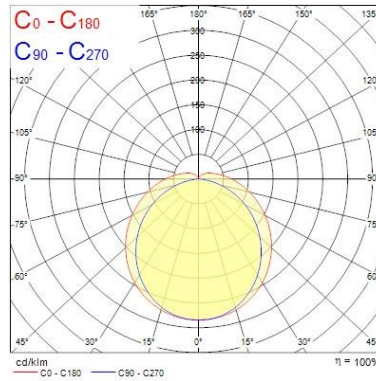

### Données optiques

Flux lumineux (lm)	6500
Efficacité système lm/W	130
Température de couleur (K)	4000

### PHOTOMÉTRIE

0.5	1.32 2.08	E(I <sup>0</sup> ) E(C90) E(C0)	7398 818 302
1.0	2.64 4.16	E(I <sup>0</sup> ) E(C90) E(C0)	1547 204 79
1.5	3.97 6.23	E(I <sup>0</sup> ) E(C90) E(C0)	821 91 34
2.0	5.29 8.31	E(I <sup>0</sup> ) E(C90) E(C0)	452 51 19
2.5	6.61 10.39	E(I <sup>0</sup> ) E(C90) E(C0)	296 33 12
3.0	7.93 12.47	E(I <sup>0</sup> ) E(C90) E(C0)	205 23 8

Distance [m]      Cone diameter [m]      Illuminance [lx]

— C0 - C180 (Half beam angle: 128.6°)  
— C90 - C270 (Half beam angle: 105.9°)