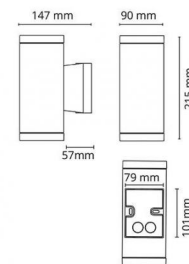

## Source lumineuse

Version: Plafond  
Type de source lumineuse: LED (interchangeable)  
Socket: GU10  
Wattage: 6,2W  
System wattage: 6.2W  
Luminous flux: 330lm  
Efficacité: 54 lm/W  
Tension: 230V  
Température des couleurs: 3000K  
Rendu des couleurs (CRI): Ra>90  
Facteur MacAdams: SDCM: 2  
Durée de vie: L70/B50>50,000  
Light distribution: Directe  
Optique: Verre transparent  
Faisceau: 35°

## Dimensions (mm)

Longueur (L): 90  
Largeur (W): 90  
Hauteur (H): 120  
Distance d'une surface inflammable: 50mm  
Poids (brutto/netto): 0.925

## Emballage

Dimensions de l'emballage: 100 x 100 x 155

7 0 2 1 9 8 6 2 4 6 8 9 6