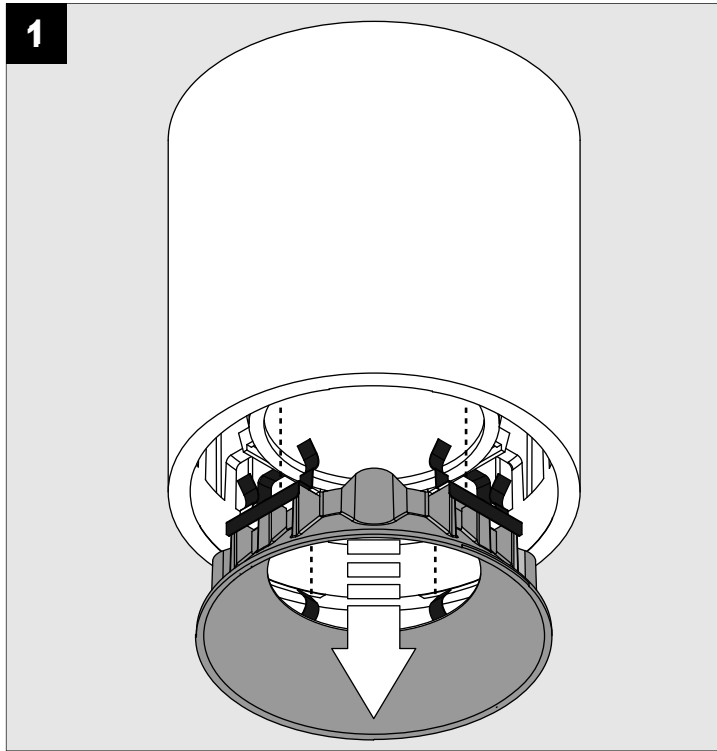

BOXY XL R

DEEL
PARTIE
TEIL
PART
PARTE
A

IP20
Beschermd tegen vaste voorwerpen die groter zijn dan 12 mm
Protégé contre les objets solides de plus de 12 mm
Geschützt gegen Festkörper größer als 12 mm
Protected against solid objects greater than 12 mm
Protegido contra objetos sólidos superiores a 12 mm
Protetto contro oggetti solidi più grandi di 12 mm

Goederen zijn dubbel geïsoleerd - geen aarding nodig
Les produits ont une isolation double et ne peuvent pas être mis à la terre
Güter sind doppelt isoliert und müssen nicht geerdet werden
Goods have double insulation and must not be grounded
Los productos tienen u aislamiento doble y no se pueden conectar a tierra
I prodotti possiedono un doppio isolamento e non devono essere collegati a terra