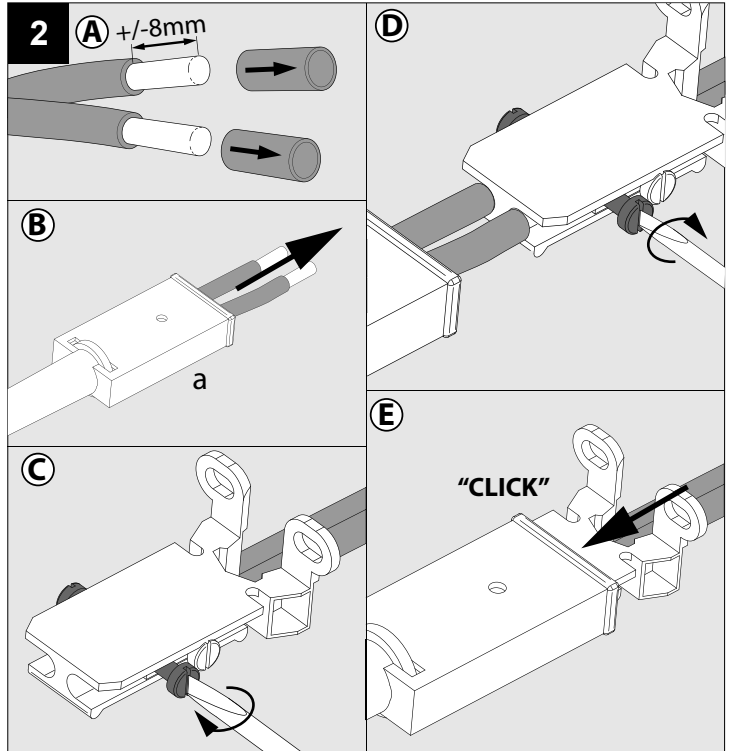

BOXY XL R

DEEL
PARTIE
TEIL
PART
PARTE
A

IP20
Beschermd tegen vaste voorwerpen die groter zijn dan 12 mm
Protégé contre les objets solides de plus de 12 mm
Geschützt gegen Festkörper größer als 12 mm
Protected against solid objects greater than 12 mm
Protegido contra objetos sólidos superiores a 12 mm
Protetto contro oggetti solidi più grandi di 12 mm

Goederen zijn dubbel geïsoleerd - geen aarding nodig
Les produits ont une isolation double et ne peuvent pas être mis à la terre
Güter sind doppelt isoliert und müssen nicht geerdet werden
Goods have double insulation and must not be grounded
Los productos tienen u aislamiento doble y no se pueden conectar a tierra
I prodotti possiedono un doppio isolamento e non devono essere collegati a terra