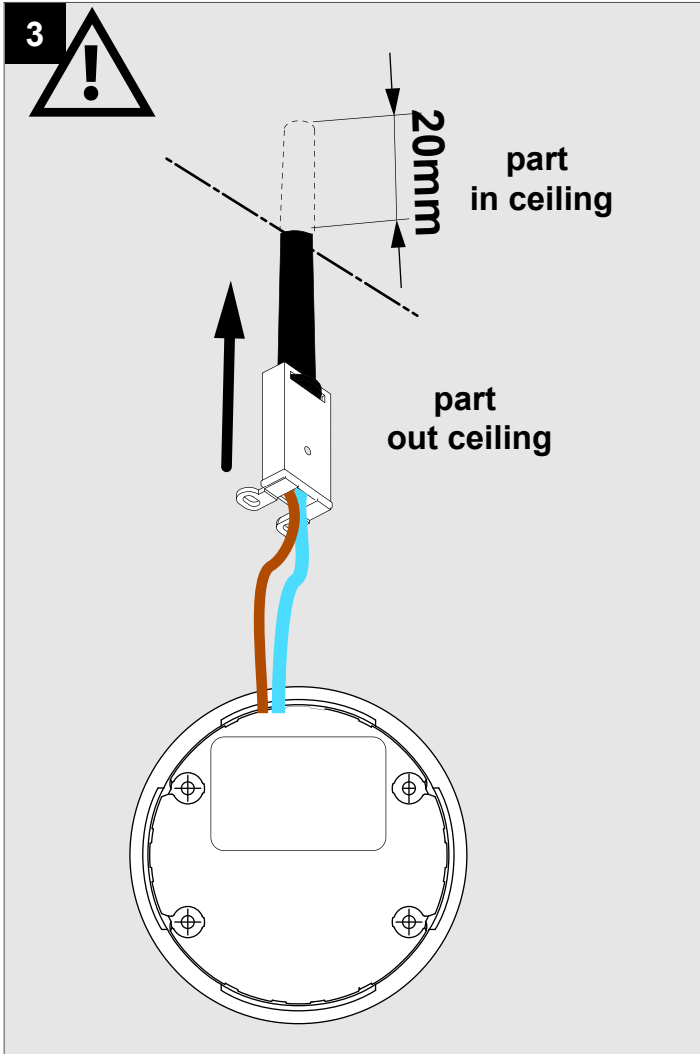

BOXY XL R

DEEL
PARTIE
TEIL
PART
PARTE
A

IP20
 Beschermd tegen vaste voorwerpen die groter zijn dan 12 mm
 Protégé contre les objets solides de plus de 12 mm
 Geschützt gegen Festkörper größer als 12 mm
 Protected against solid objects greater than 12 mm
 Protegido contra objetos sólidos superiores a 12 mm
 Protetto contro oggetti solidi più grandi di 12 mm

Goederen zijn dubbel geïsoleerd - geen aarding nodig
 Les produits ont une isolation double et ne peuvent pas être mis à la terre
 Güter sind doppelt isoliert und müssen nicht geerdet werden
 Goods have double insulation and must not be grounded
 Los productos tienen u aislamiento doble y no se pueden conectar a tierra
 I prodotti possiedono un doppio isolamento e non devono essere collegati a terra