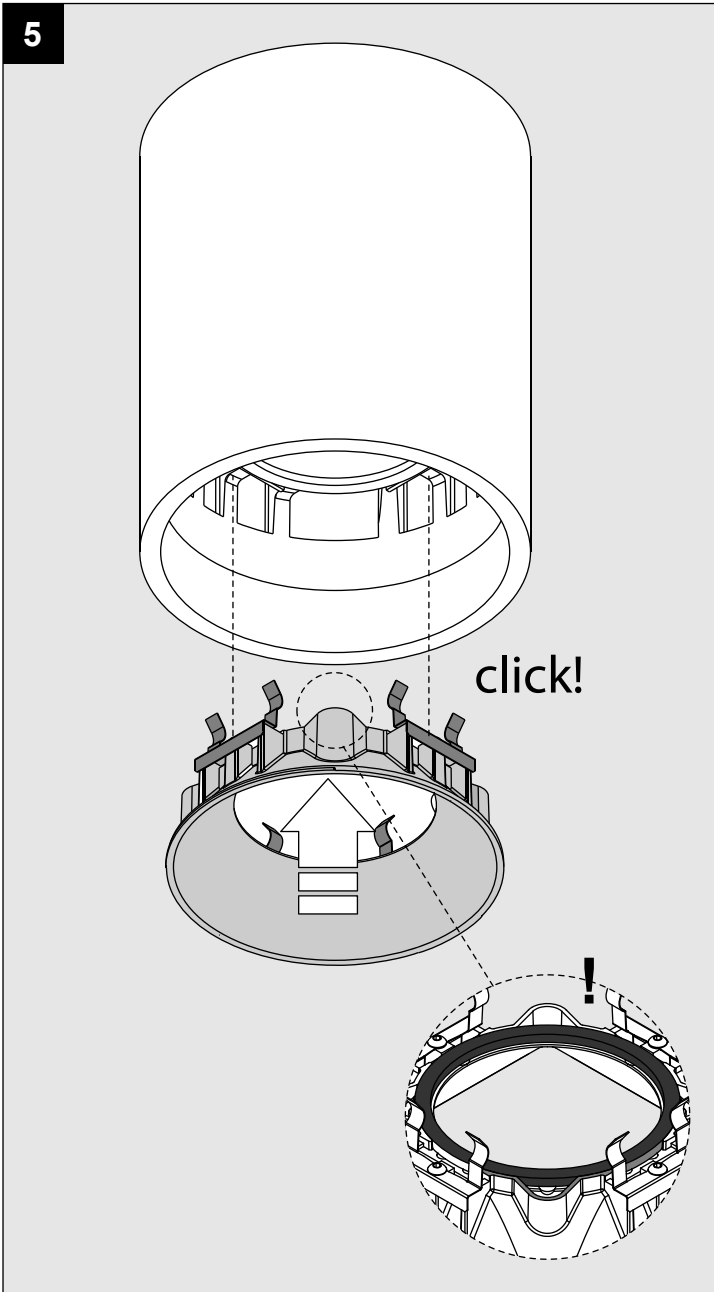

De verlichtingsbron van dit verlichtingstoestel zal enkel door de fabrikant of door de fabrikant aangestelde installateur vervangen worden.

La source lumière de cet appareil ne sera remplacée que par l'entreprise ou par un agent reconnu.

Das enthaltene Leuchtmittel sollte nur durch entsprechendes Fachpersonal ersetzt werden.

The light source contained in this luminaire shall only be replaced by the manufacturer or his service agent.

La fuente de iluminación que tiene esta luminaria sólo puede remplazarse por el fabricante o por un instalador autorizado.

La sorgente luminosa incorporata in questo apparecchio può essere sostituita solo dal produttore, da un suo centro assistenza oppure da una persona in possesso della necessaria abilitazione.