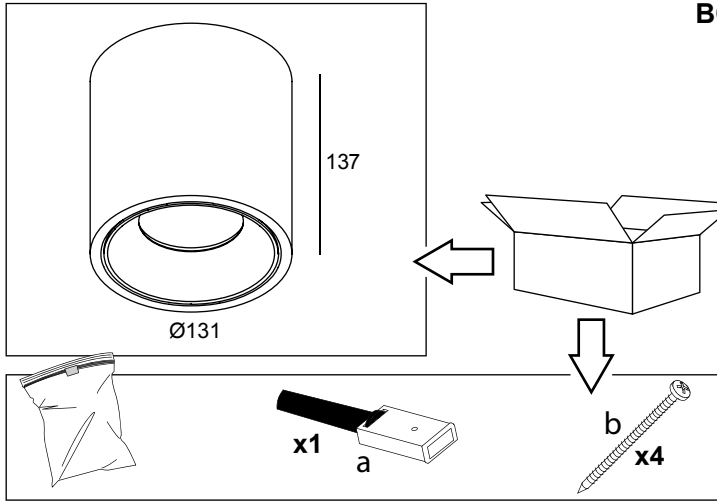

BOXY XL R

DEEL
PARTIE
TEIL
PART
PARTE
A

IP20
 Beschermd tegen vaste voorwerpen die groter zijn dan 12 mm
 Protégé contre les objets solides de plus de 12 mm
 Geschützt gegen Festkörper größer als 12 mm
 Protected against solid objects greater than 12 mm
 Protegido contra objetos sólidos superiores a 12 mm
 Protetto contro oggetti solidi più grandi di 12 mm

Goederen zijn dubbel geïsoleerd - geen aarding nodig
 Les produits ont une isolation double et ne peuvent pas être mis à la terre
 Güter sind doppelt isoliert und müssen nicht geerdet werden
 Goods have double insulation and must not be grounded
 Los productos tienen u aislamiento doble y no se pueden conectar a tierra
 I prodotti possiedono un doppio isolamento e non devono essere collegati a terra