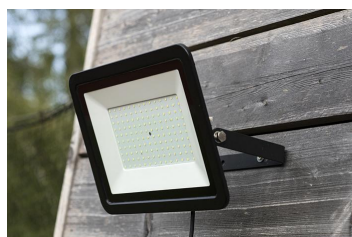

LED Projecteur Slim 100W 9000lm 4000K

Numéro d'article 142692

BAI Projecteur LED Slim 100W 4000K 9000lm IP65 Noir 120° Câble 0.5m 220-240V Floodlight

La série Led Floodlight Slim de Bailey met fin aux projecteurs encombrants. Parce que le driver LED est intégré dans le module, le boîtier est devenu beaucoup plus petit et plus élégant sans compromettre les performances. Parce que le luminaire est de classe de protection IK08 et IP65, il sait encaisser un coup. Température ambiante: -35 ° C à + 45 ° C. Avec soupape de purge pour maintenir l'étanchéité en cas de surpression.

Attributs de Classification Générale

Groupe ETIM	Luminaires
Classe ETIM	Projecteur
Code produit	142692
Marque	Bailey
Nom série de produits	LED Floodlight
Type de produit	Slim

Attributs de classification