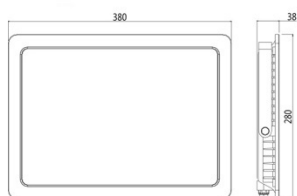

LED Projecteur Slim 100W 9000lm 4000K

Numéro d'article 142692

BAI Projecteur LED Slim 100W 4000K 9000lm IP65 Noir 120° Câble 0.5m 220-240V Floodlight

La série Led Floodlight Slim de Bailey met fin aux projecteurs encombrants. Parce que le driver LED est intégré dans le module, le boîtier est devenu beaucoup plus petit et plus élégant sans compromettre les performances. Parce que le luminaire est de classe de protection IK08 et IP65, il sait encaisser un coup. Température ambiante: -35 ° C à + 45 ° C. Avec soupape de purge pour maintenir l'étanchéité en cas de surpression.