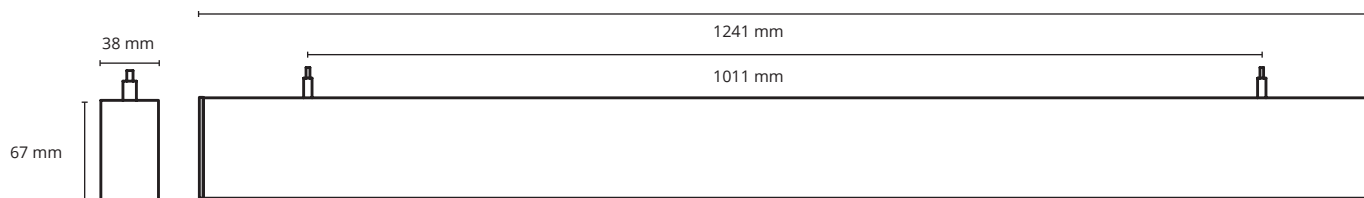

Inspire

 IP20

230V, 50/60Hz

On/Off

Brown	1	Ls (Live Switch)
Y/G		Earth
Blue	N	Neutral

DALI

Brown	1	Lus (Live Unswitch)
Black	2	DA (DALI)
Y/G		Earth
Blue	N	Neutral
Gray	3	DA (DALI)

Push

Brown	1	Lus (Live Unswitch)
Black	2	Ls (Live Switch)
Y/G		Earth
Blue	N	Neutral
Gray	3	Neutral

NO: Kan kun installeres av en registrert installasjonsvirksomhet.
EN: Only to be installed by an authorized electrician.
FR: Doit être installé par un électricien autorisé.
NL: Mag alleen geïnstalleerd worden door een bevoegde elektricien.
DE: Dieses Produkt darf nur durch autorisiertes Personal (z. B. Elektro-Installateur) angeschlossen und in Betrieb genommen werden.
FI: Asentaa saa vain valtuutettu sähköasentaja