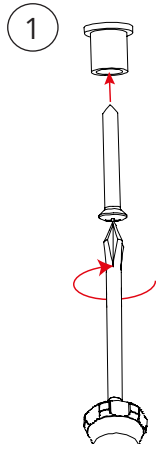

Alternative A