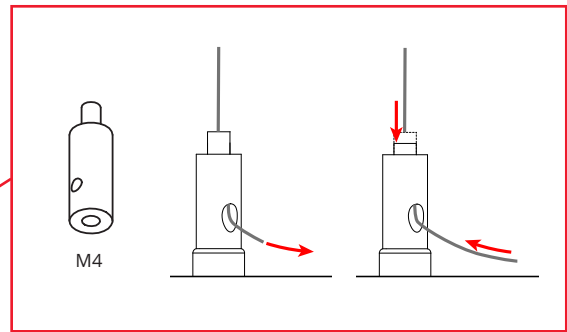

Alternative B