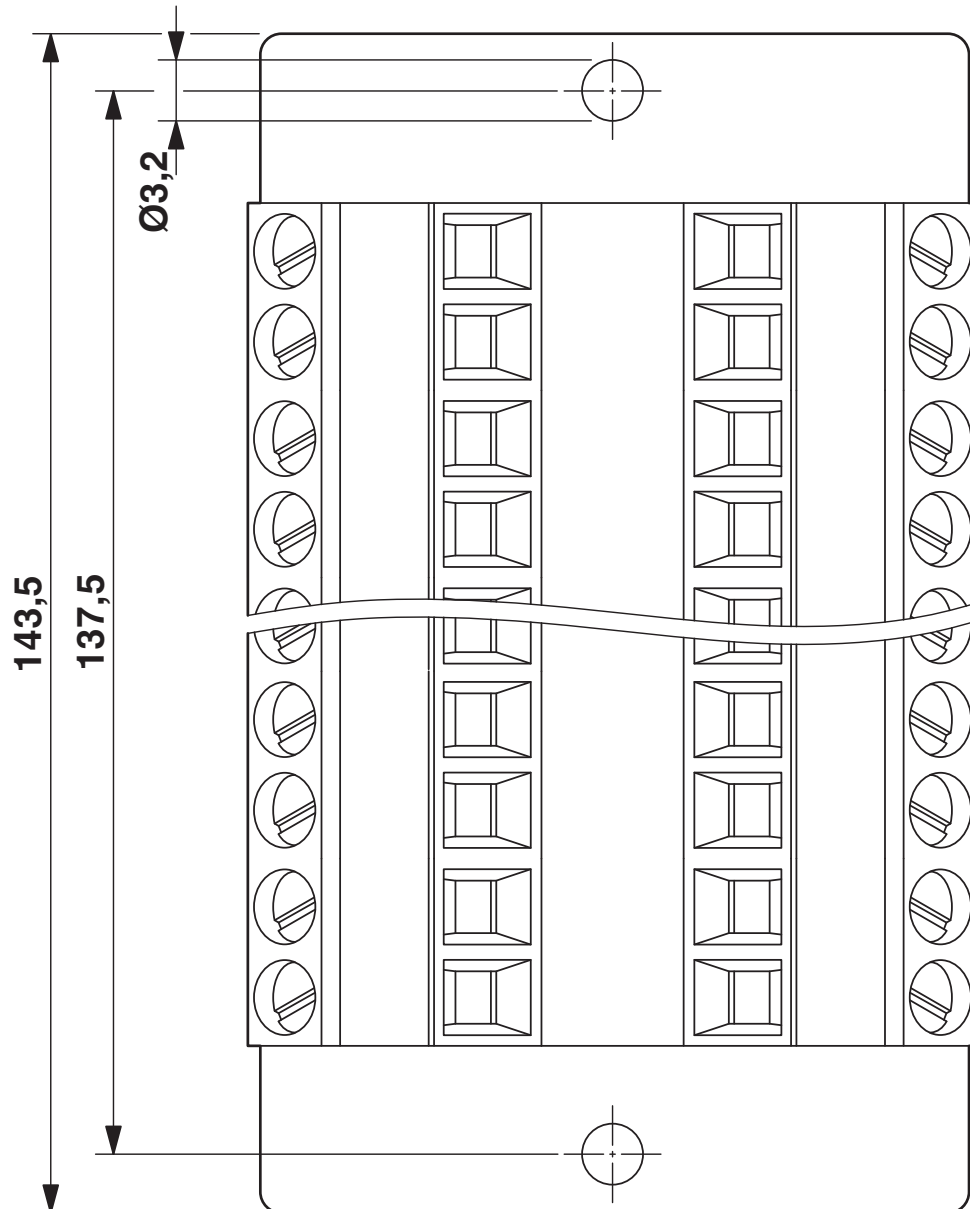

DFLK-D50 SUB/B - Module interface

2287669

<https://www.phoenixcontact.com/fr/produits/2287669>

Dessin coté