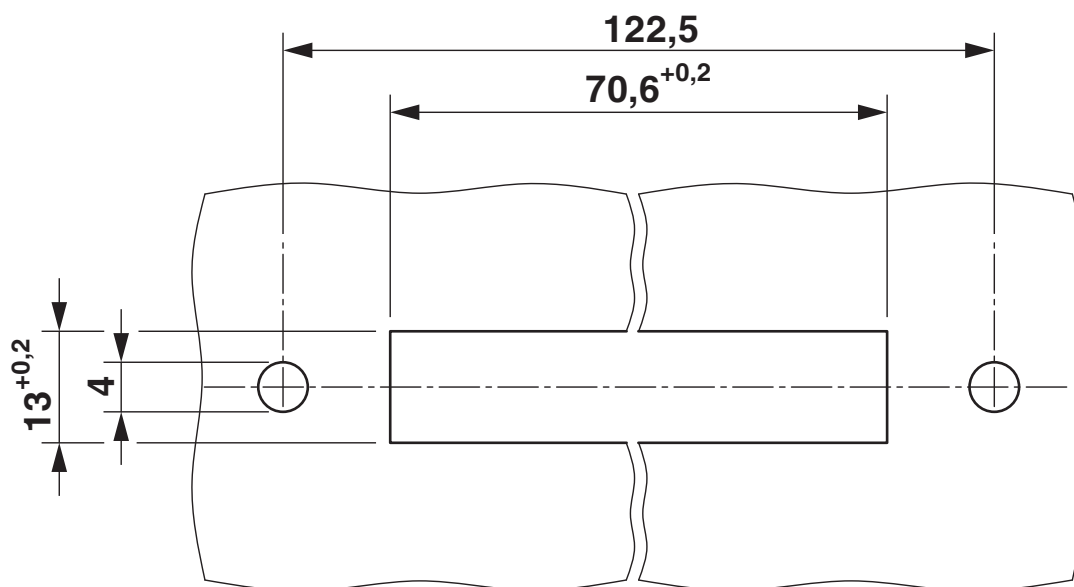

DFLK-D50 SUB/B - Module interface

2287669

<https://www.phoenixcontact.com/fr/produits/2287669>

Dessin coté