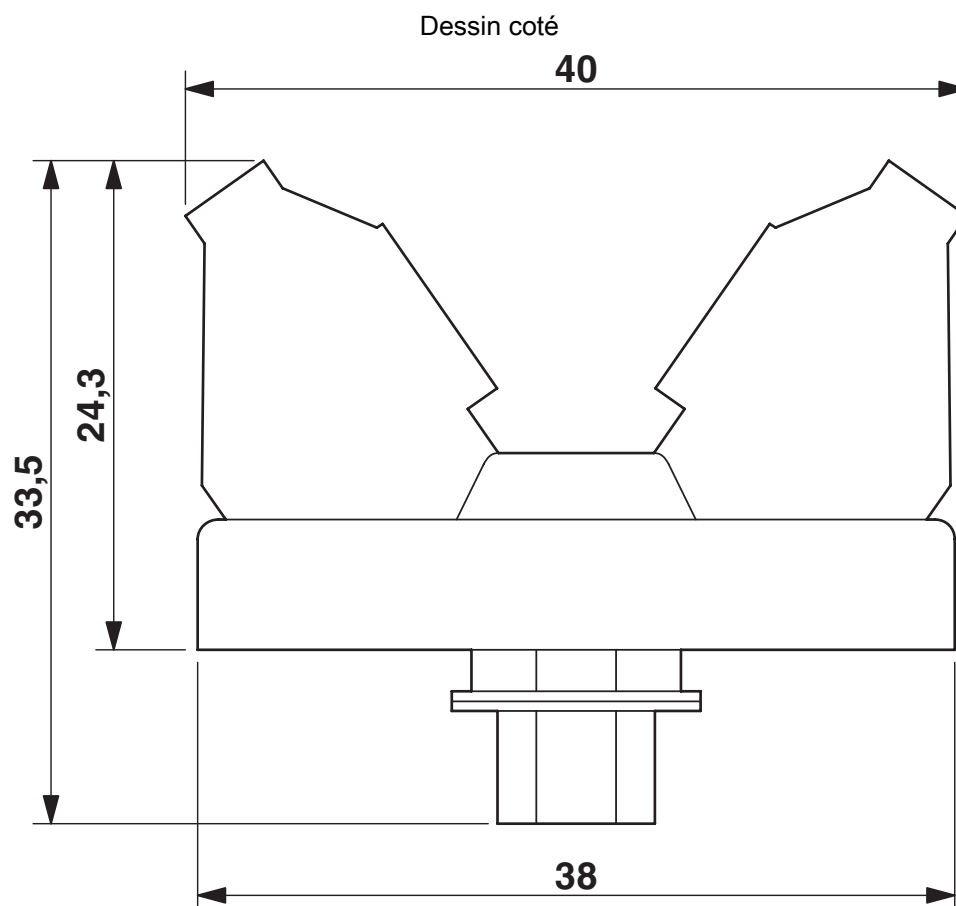

DFLK-D50 SUB/B - Module interface

2287669

<https://www.phoenixcontact.com/fr/produits/2287669>

Dessins