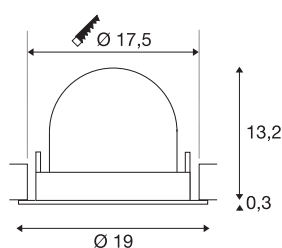

INFORMATIONS TECHNIQUES

Réf.	1006068
Nombre de sorties lumineuses différentes	1
Orientable ou inclinable	Dispositif rotatif et pivotant
Montage	Encastrement
Détails de montage	Plafond
Courant / tension secondaire	1000/1050 mA
Classe de protection	III
Puissance en watts	37.4 W
Lumen	3600 lm
Température de couleur	4000 Kelvin
Angle de rayonnement	40 °
Coloris	noir
IRC	90
UGR ≤	22
Données LXXBXX	L80B50
Durée de vie	50000 h
Risk Group	1
Hauteur	13.5 cm
Diamètre	19 cm
Poids net	0.85 kg
Poids brut	1 kg
Forme de découpe	rond

Profondeur d'encastrement	13.5 cm
Diamètre d'encastrement	17.5 cm
Page du BIG WHITE	57