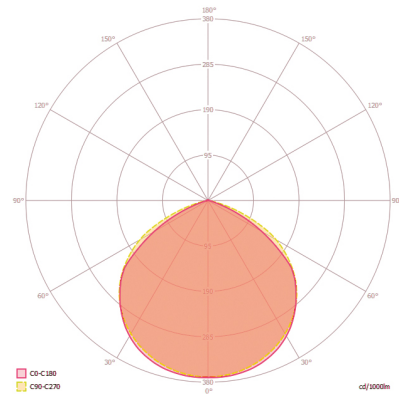

Dimensions

Diffusion de la lumière

Schéma électrique

Raccordement standard

Description détaillée du produit

- Le projecteur compact OFL BASIC est conçu pour un éclairage peu encombrant des voies de circulation, garages ou places ou l'éclairage de façades et panneaux publicitaires.
- Projecteur à LED avec boîtier en aluminium compact pour installation discrète, blanc.
- Puissance lumineuse 30 W et couleur de la lumière 4 000 K (blanc neutre).
- Très bonne efficacité lumineuse d'env. 100 lm/W