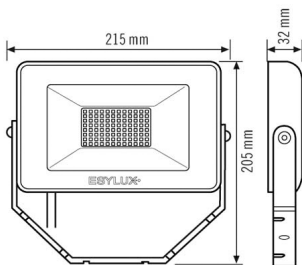

BOÎTIER

Dimensions	Longueur 215 mm x Largeur 205 mm x Hauteur/profondeur 32 mm
Poids	807 g
Matériau	Aluminium et plastique résistant aux UV
Indice de protection	IP65
Température ambiante admissible	-25 °C...+40 °C
Couleur	blanc, similaire à RAL 9016
Essai au fil incandescent selon IEC 60695-2-10	650 °C

Dimensions

Diffusion de la lumière

Schéma électrique

Raccordement standard

Description détaillée du produit

- Le projecteur compact OFL BASIC est conçu pour un éclairage peu encombrant des voies de circulation, garages ou places ou l'éclairage de façades et panneaux publicitaires.
- Projecteur à LED avec boîtier en aluminium compact pour installation discrète, blanc.
- Puissance lumineuse 30 W et couleur de la lumière 4 000 K (blanc neutre).
- Très bonne efficacité lumineuse d'env. 100 lm/W