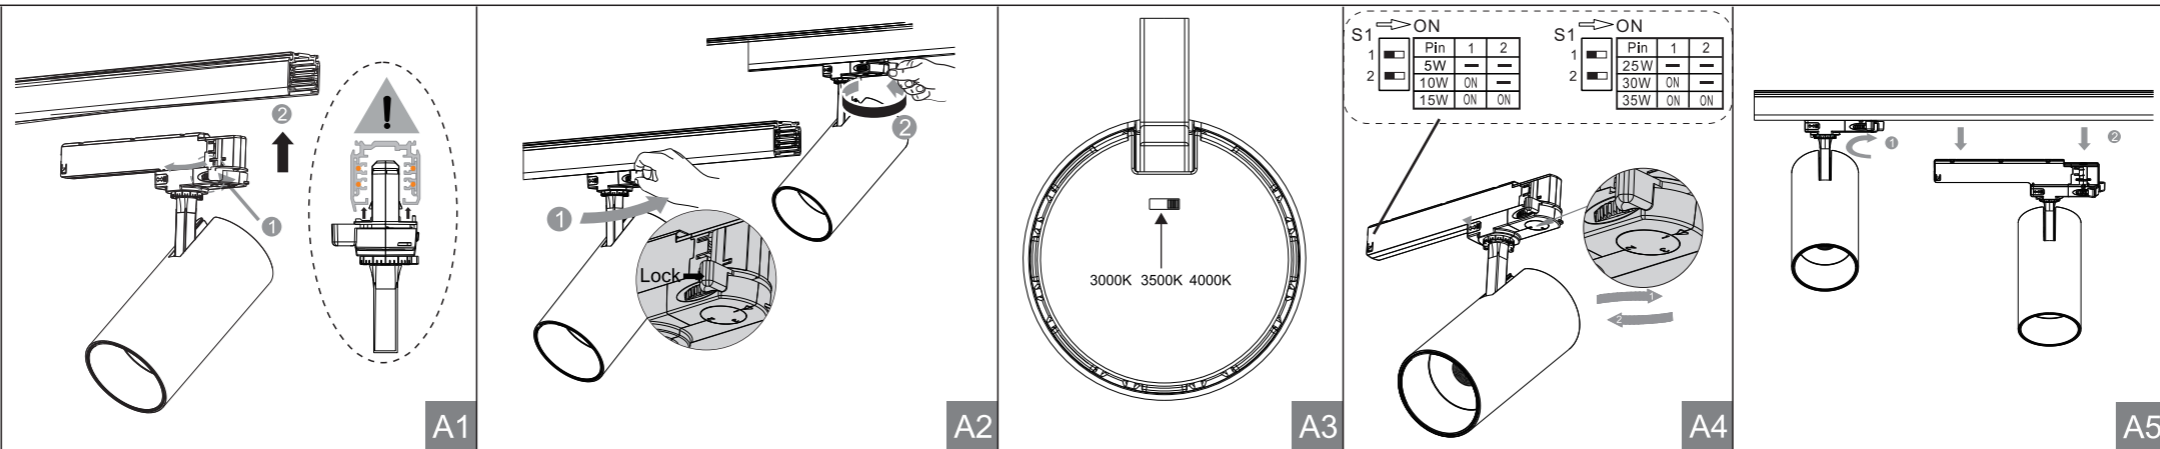

Caractéristiques techniques / Características técnicas / Características técnicas / Caratteristiche tecniche

Modèle-Référence / Modelo-Referencia / Modello-Riferimento / Modelo-Referencia	BL05/BL07152001	BL05/BL07302001
Tension nominale / Tensión nominal / Tensione nominale / Tensão nominal	230VAC 50Hz	
Puissance nominale / Potencia nominal / Potenza nominale / Potência nominal	6W/10W/15W (15W ERP)	25W/30W/35W (35W ERP)
Type-Longueur de câble / Tipo-Longitud del cable / Tipo-Lunghezza del cavo / Tipo-Comprimento do cabo	-	
Indice de protection / Grado de protección / Índice di protezione / Grau de protecção	IP20 / IK08	
Dimensions / Dimensiones / Dimensioni / Dimensões	diam 60 ht 170	diam 80 ht 225
Lampes LED / Lámparas LED / Lampade LED / Lâmpadas LED	LED	
Recouvrable / can be cover or not	NO	
Flux lumineux nominal / Flujo luminoso nominal / Flusso luminoso nominale / Fluxo luminoso nominal	1200lm (1405 ERP)	3150 lm (2398ERP)
Durée de vie nominale / Vida útil nominal / Durata di vita nominale / Tempo de vida nominal	≥ 50000 h (L70 @ 25°C)	
Dimmable	triac	
Température de couleur / Temperatura de color / Temperatura di colore / Temperatura de cor	3000K/3500K/4000K	
Indice de rendu des couleurs / Índice de rendimiento de color / Índice di resa del colore / Índice de restituição das cores	≥ 90 Ra	
Angle de faisceau nominal / Ángulo del haz luminoso nominal / Ângulo del fascio nominale / Ângulo nominal do feixe	60° (ERP cone 90°)	
Facteur de puissance / Factor de potencia / Fattore di potenza / Fator de potência	> 0.9	

A: 4Wire 3Circuit Track System

Size	15W	25W	35W
D	Ø60	Ø70	Ø80
L1	105	135	160
L2	220	220	220
L3	170	200	225
W	45	45	45

The track light is universal compatible.
 It works with the following track systems: