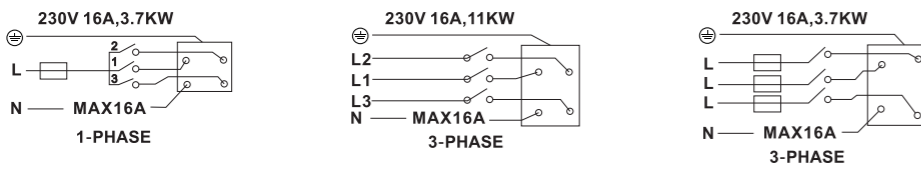

RAFALE II

FR
EMBALLAGES A SEPARER ET A DEPOSER DANS LE BAC DE TRI

FR
Cet appareil, ses accessoires et piles se recyclent

À DÉPOSER EN MAGASIN OU À DÉPOSER EN DÉCHÈTERIE

Points de collecte sur www.quefairedesdechets.fr

Caractéristiques techniques / Características técnicas / Características técnicas / Caratteristiche tecniche

Modèle-Référence / Modelo-Referencia / Modello-Riferimento / Modelo-Referencia	BL05/BL07152001	BL05/BL07302001
Tension nominale / Tensión nominal / Tensione nominale / Tensão nominal	230VAC 50Hz	
Puissance nominale / Potencia nominal / Potenza nominale / Potência nominal	6W/10W/15W (15W ERP)	25W/30W/35W (35W ERP)
Type-Longueur de câble / Tipo-Longitud del cable / Tipo-Lunghezza del cavo / Tipo-Comprimento do cabo	-	
Indice de protection / Grado de protección / Índice di protezione / Grau de protecção	IP20 / IK08	
Dimensions / Dimensiones / Dimensioni / Dimensões	diam 60 ht 170	diam 80 ht 225
Lampes LED / Lámparas LED / Lampade LED / Lâmpadas LED	LED	
Recouvrable / can be cover or not	NO	
Flux lumineux nominal / Flujo luminoso nominal / Flusso luminoso nominale / Fluxo luminoso nominal	1200lm (1405 ERP)	3150 lm (2398ERP)
Durée de vie nominale / Vida útil nominal / Durata di vita nominale / Tempo de vida nominal	≥ 50000 h (L70 @ 25°C)	
Dimmable	triac	
Température de couleur / Temperatura de color / Temperatura di colore / Temperatura de cor	3000K/3500K/4000K	
Indice de rendu des couleurs / Índice de rendimiento de color / Índice di resa del colore / Índice de restituição das cores	≥ 90 Ra	
Angle de faisceau nominal / Ángulo del haz luminoso nominal / Ângulo del fascio nominale / Ângulo nominal do feixe	60° (ERP cone 90°)	
Facteur de puissance / Factor de potencia / Fattore di potenza / Fator de potência	> 0.9