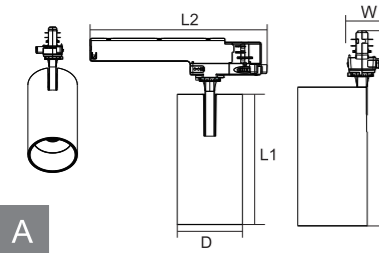

Caractéristiques techniques / Características técnicas / Características técnicas / Caratteristiche tecniche

Modèle-Référence / Modelo-Referencia / Modello-Riferimento / Modelo-Referencia	BL05/BL07152001	BL05/BL07302001
Tension nominale / Tensión nominal / Tensione nominale / Tensão nominal	230VAC 50Hz	
Puissance nominale / Potencia nominal / Potenza nominale / Potência nominal	6W/10W/15W (15W ERP)	25W/30W/35W (35W ERP)
Type-Longueur de câble / Tipo-Longitud del cable / Tipo-Lunghezza del cavo / Tipo-Comprimento do cabo	-	
Indice de protection / Grado de protección / Índice di protezione / Grau de protecção	IP20 / IK08	
Dimensions / Dimensiones / Dimensioni / Dimensões	diam 60 ht 170	diam 80 ht 225
Lampes LED / Lámparas LED / Lampade LED / Lâmpadas LED	LED	
Recouvrable / can be cover or not	NO	
Flux lumineux nominal / Flujo luminoso nominal / Flusso luminoso nominale / Fluxo luminoso nominal	1200lm (1405 ERP)	3150 lm (2398ERP)
Durée de vie nominale / Vida útil nominal / Durata di vita nominale / Tempo de vida nominal	≥ 50000 h (L70 @ 25°C)	
Dimmable	triac	
Température de couleur / Temperatura de color / Temperatura di colore / Temperatura de cor	3000K/3500K/4000K	
Indice de rendu des couleurs / Índice de rendimiento de color / Índice di resa del colore / Índice de restituição das cores	≥ 90 Ra	
Angle de faisceau nominal / Ángulo del haz luminoso nominal / Ângulo del fascio nominale / Ângulo nominal do feixe	60° (ERP cone 90°)	
Facteur de puissance / Factor de potencia / Fattore di potenza / Fator de potência	> 0.9	

A: 4Wire 3Circuit Track System

Size	15W	25W	35W
D	Ø60	Ø70	Ø80
L1	105	135	160
L2	220	220	220
L3	170	200	225
W	45	45	45

The track light is universal compatible.
 It works with the following track systems: