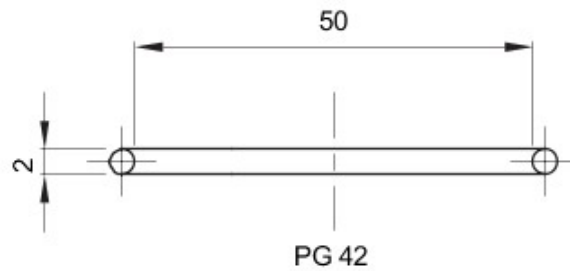

Pour bouchons en pas
Electrocod

PG42 Description
36B

Joint torique

DIMENSIONS

GEWISS S.A.S. 1, Rue du Rio Salado 91940
Les Ulis Cedex
Tel : +33 1 64 86 80 80

www.gewiss.com
www.gewiss@gewiss.fr
Dernière mise à jour 08/08/2019