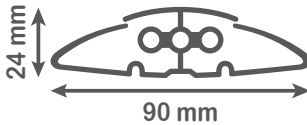

sv Kabelgömma för golv svart

no Fleksibel matekanal for golv - Svart

fi Kaapelisuoja musta

da Gulvliste fleksibel sort

nl Kabelrempel Flexibel - Zwart

pl Kanał kablowy - czarny

Made in Germany / Сделано в германии