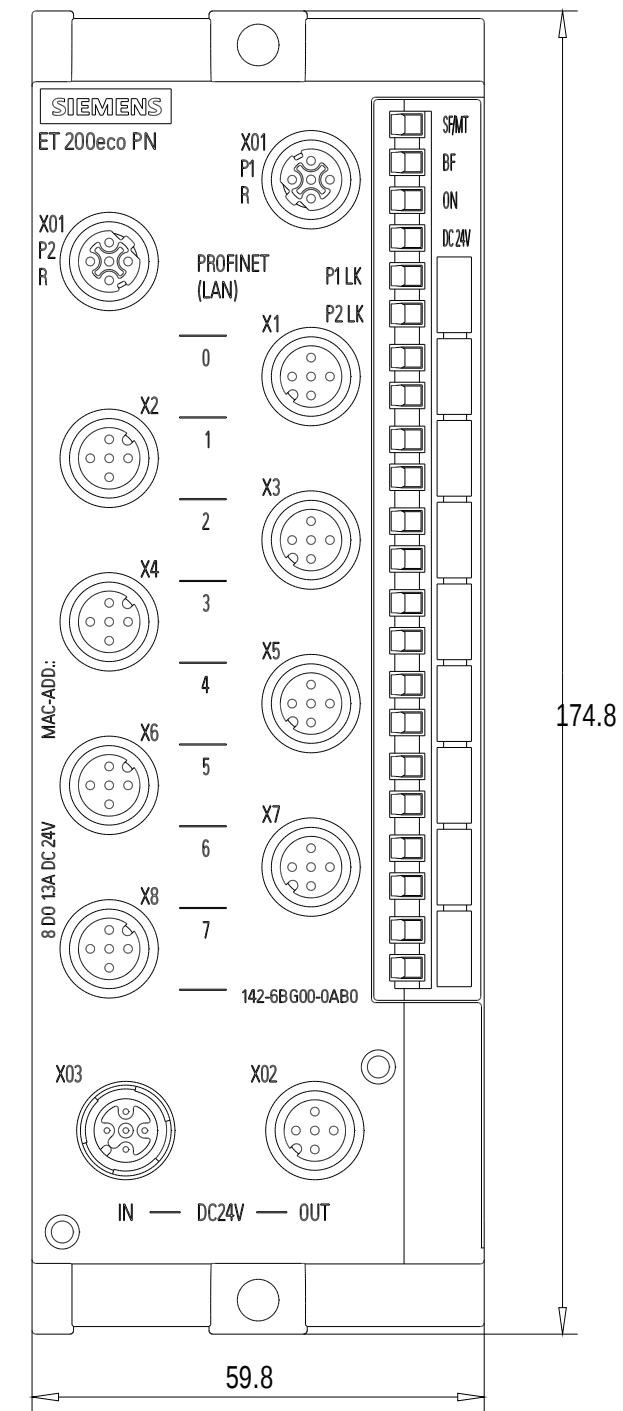

Rechts / Right

Vorne / Front

Links / Left

Oben / Top

Alle Bemessungswerte sind in Millimeter (mm) angegeben.
All dimensions are in millimeters (mm).

SIEMENS	6ES71426BG000AB0_001	
	Format / Size: DIN A2	Maßstab / Scale: 1:1