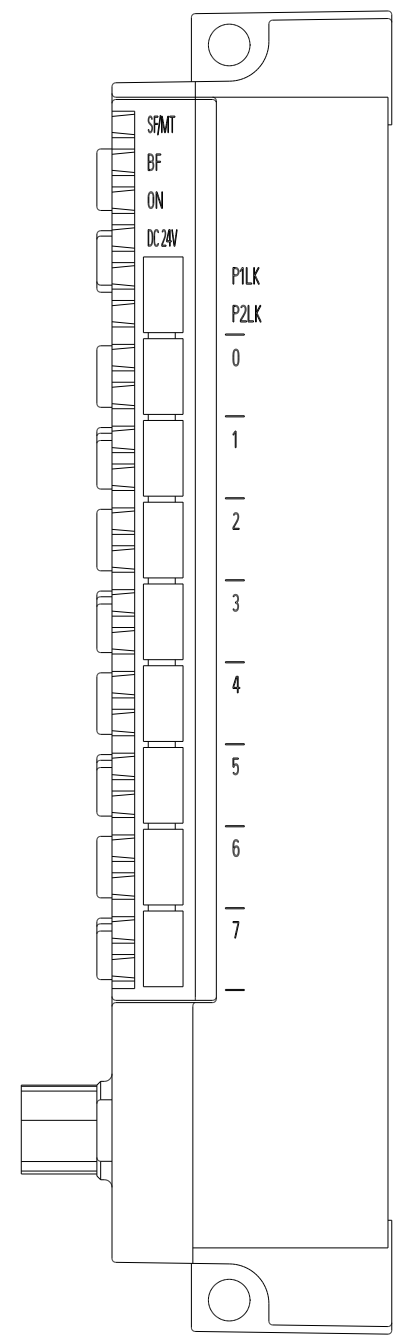

Rechts / Right

Vorne / Front

Links / Left

Oben / Top

Alle Bemessungswerte sind in Millimeter (mm) angegeben.
All dimensions are in millimeters (mm).

SIEMENS	6ES71426BG000AB0_001	
	Format / Size: DIN A2	Maßstab / Scale: 1:1