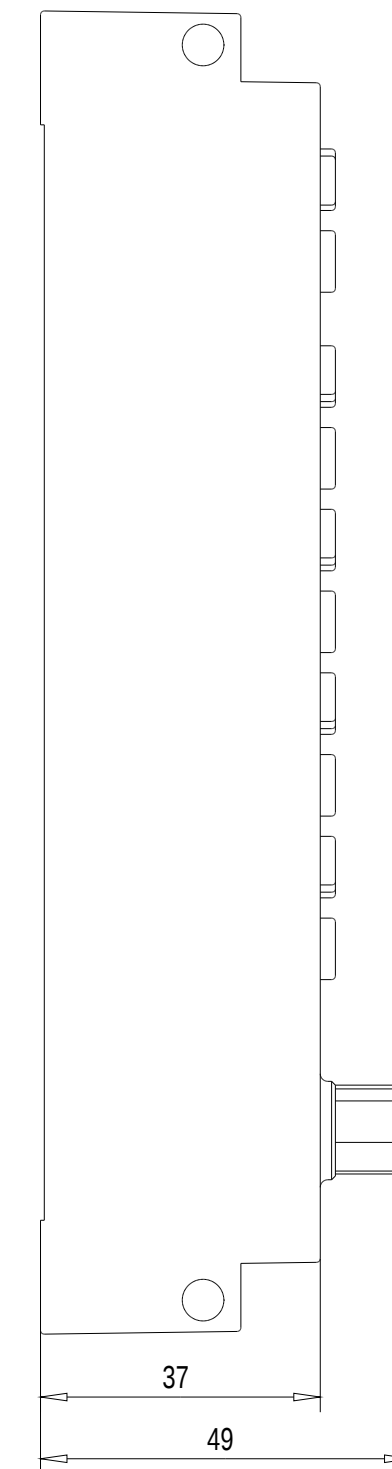

Rechts / Right

Vorne / Front

Links / Left

Oben / Top

Alle Bemessungswerte sind in Millimeter (mm) angegeben.
All dimensions are in millimeters (mm).

SIEMENS	6ES71426BG000AB0_001	
	Format / Size: DIN A2	Maßstab / Scale: 1:1