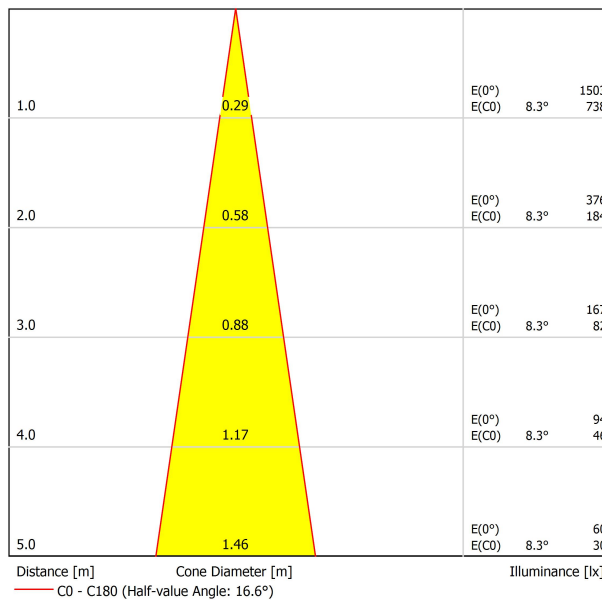

| | |
|------------------------------------|------------------|
| Type | LED |
| Flux lumineux brut | 195 lm |
| Température de couleur | 2700 K |
| Stabilité chromatique | MacAdam Step 3 |
| Indice de reproduction chromatique | CRI > 90 |
| Puissance | 2,1 W |
| Courant | 700 mA |
| Efficacité | 93 lm/W |
| Durée de vie de la LED | L80B10 > 60.000h |

DIAGRAMME POLAIRE

DIAGRAMME CONIQUE

Fuente de luz (LED) reemplazable por un profesional autorizado

Replaceable (LED only) light source by an authorized professional.

Source lumineuse (LED) remplaçable par un professionnel agréé