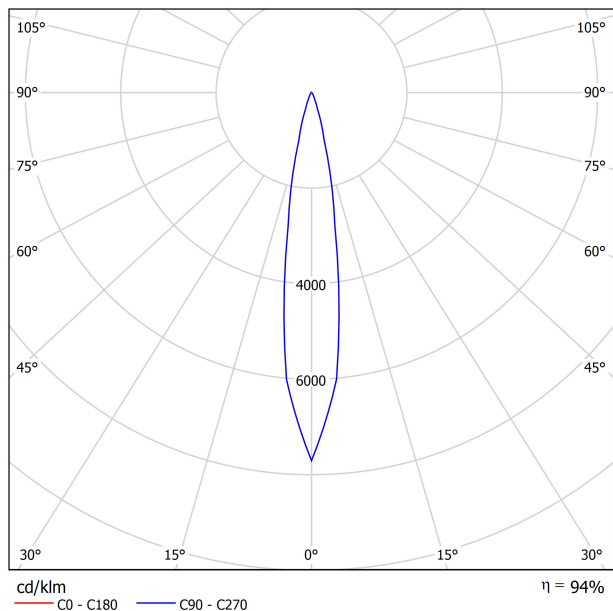

PRODUIT

SOURCE DE LUMIÈRE

LUMINAIRE | DONNÉS PHOTOMÉTRIQUES

LUMINAIRE | DONNÉS ÉLECTRIQUES

D'AUTRES DONNÉES

Dream est un applique conçu pour exercer les fonctions de lecture à la tête du lit. Dream est facilement orientable avec la main, flexible et très polyvalent. Quelle que soit la position à laquelle on la dirige, Dream s'adapte et la conserve. Son revêtement de silicone, et les douces lignes de sa géométrie, font de ce luminaire une pièce très attractive visuellement et très agréable au toucher. Dream offre une qualité de lumière exceptionnelle pour lire par rapport à sa consommation extraordinairement réduite. L'angle de son faisceau très localisé et défini permet que la lumière se concentre à la zone souhaitée et évite des pollutions lumineuses si deux personnes partagent le lit.

DIAGRAMME POLAIRE

DIAGRAMME CONIQUE

Fuente de luz (LED) reemplazable por un profesional autorizado

Replaceable (LED only) light source by an authorized professional.

Source lumineuse (LED) remplaçable par un professionnel agréé