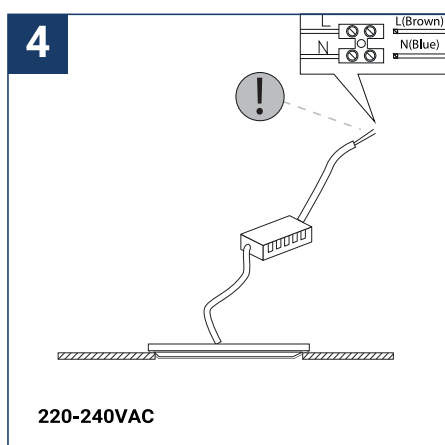

Ref : 77709-777091

<https://www.miidex.com/283-connecteurs-etanches-et-boites-de-derivation>