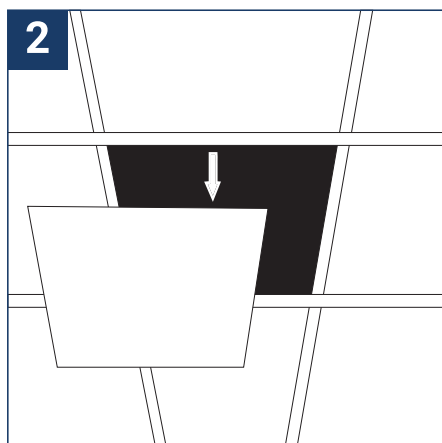

Ref : 77709-777091

<https://www.miidex.com/283-connecteurs-etanches-et-boites-de-derivation>