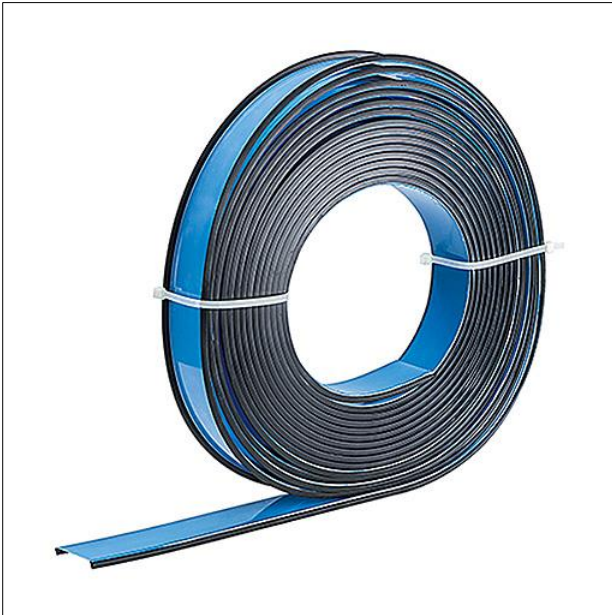

Optique

Vasque avec trous BWS, deux caches en tôle comme embouts et 2 vis. Optique en Polycarbonate (PC) conforme à la NORME, classifié TP(a) pour SLOTLIGHT infinity opale/diffus avec joint d'ombre noir. Dimensions : 2150 x 65 x 1 mm poids : 0,42 kg

ZS_SLI_F_Rolle.jpg