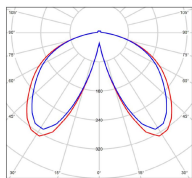

Avenue 3

catalogue 2020 p. 258

réf. 103130067

EAN. 3663660302883

Modèle 7

Données techniques

Tension nominale	230V AC
Plage de tension d'entrée	100 - 240 V AC
Driver output	-
Alimentation output	-
Classe	1
IP	44
IK	-
Diffuseur	PMMA opale
Paralume	-
Source	Module LED intégré
Température de couleur réelle	3000°K warm white
Flux total sortant	3681 lm
Consommation totale	35 W
Classe énergétique	E (Source LED)
Efficacité lumineuse	105
IRC	>80
SDCM	-
Espacement conseillé	20 m
(PMR Emoy - 20 lux)	
Hauteur de placement	2,5 m
Largeur du placement	2,5 m
Optique	-
Dimmable	Non
Ta	-
Durée de vie LED	50000 h (L90/B50)
Plage de température ambiante	-10 ~50°C
UGR	-
ULR	-
Groupe de risque photobiologique	IEC/EN 62471
Distorsion harmonique THDI	-
Fixation	Tige de scellement sur demande
Détection	Non
Avec prise IP55	Non

Données logistiques

Dimensions du modèle	H.2709 L.300 P.300
Poids net	23.180 Kg
Poids brut	27.950 Kg
Dimensions colis 1	H.1210 L.310 P.310
Dimensions colis 2	H.340 L.340 P.880

Certifications et garanties