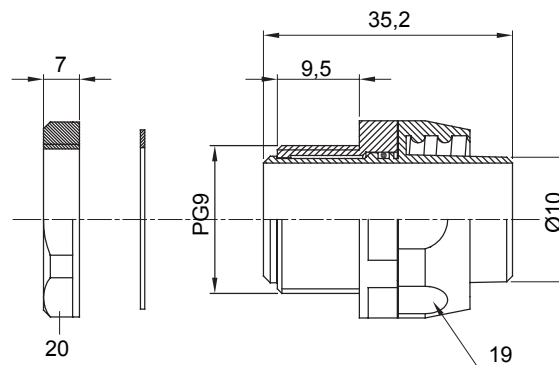

Raccord tournant droit pour gaine avec degré de protection IP54.

Couleur	Gris RAL 7035	Indice de protection	IP54
Pas PG	9	Gaine Ø (mm)	10
Type	Tournant	Electrocod	210

DIMENSIONS

SYMBOLE TECHNIQUE

IP

IP54

NORMES ET HOMOLOGATIONS