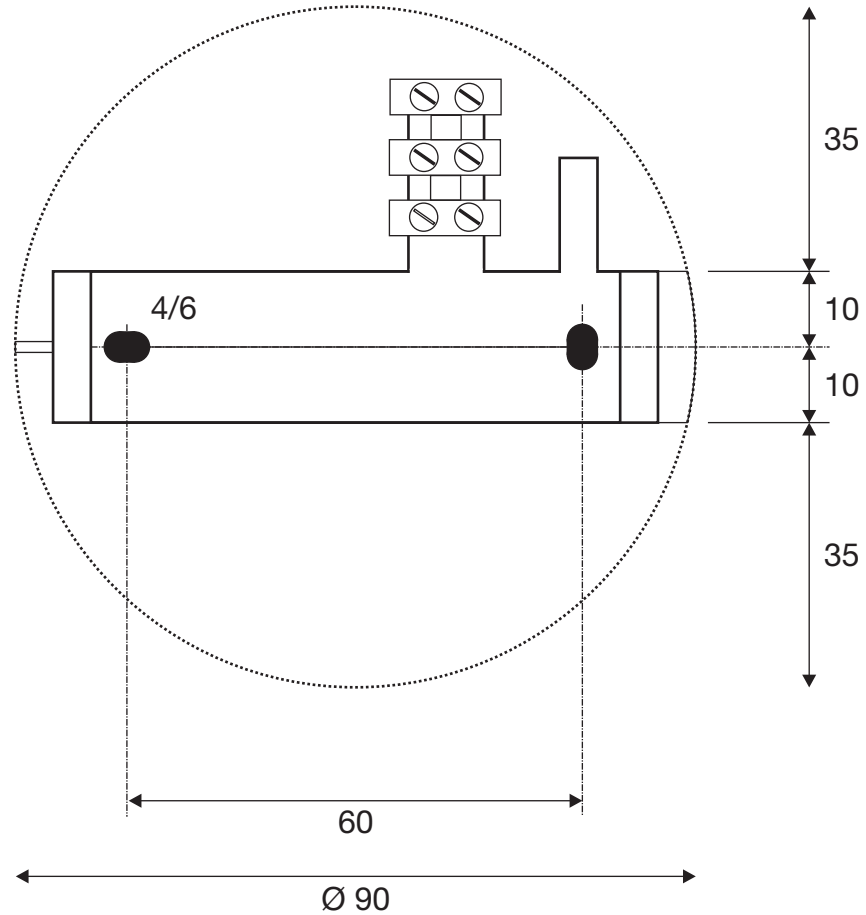

Item-no. 1007812 ...13 ...14 ...15  
 (mm)  
 not in scale  
 nicht maßstäblich

15.08.2023 SLV GmbH

Technische Änderungen vorbehalten. Technical Details are subject to change. Les détails techniques sont sujet à des changements. Nos reservamos el derecho a modificaciones técnicas. Modifiche tecniche riservate. Behoudens technische wijzigingen. Ret til tekniske ændringer forbeholdes. Zmiany techniczne zastrzeżone. Сохраняется право на внесение технических изменений. Techniska ändringar kan förekomma. Teknik deęişiklik yapma hakkı saklıdır. A technikai részletek termékenként változhatnak.