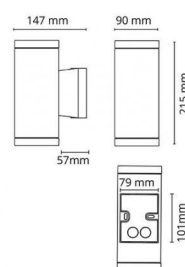

## Matériaux et finition

Embase: Aluminium

Couleur: Noir (RAL 9004)

## Dimensions (mm)

Largeur (W): 80

Hauteur (H): 101

Depth (D): 50

Poids (brutto/netto): 0.18

7 0 2 1 9 8 6 1 4 2 0 7 5