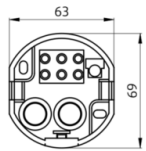

### Informations Produits

- RC-plus next ES socle d`angle pour montage sur angle rentrant pour les détecteurs de mouvement RC-plus next pour application extérieure RC-plus next 130, RC-plus next 230, RC-plus next 280
- Convient pour: 92066, 93321, 93323, 93324, 93331, 93333, 93334, 93341, 93343, 93344, 93346, 93527, 93528, ...

### Données techniques

<b>Dimensions:</b>	60 x 61 x 68 mm
<b>Niveau de protection:</b>	IP54
<b>Boîtier:</b>	Boîtier qualité supérieure, PC

## Dimensions 97005

---

© 2023 B.E.G. Brück Electronic GmbH