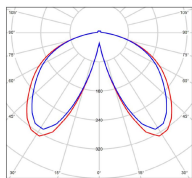

## Données techniques

Tension nominale	230V AC
Plage de tension d'entrée	100 - 240 V AC
Driver output	-
Alimentation output	-
Classe	1
IP	44
IK	-
Diffuseur	Verre clair
Paralume	-
Source	Module LED intégré
Température de couleur réelle	3000°K warm white
Flux total sortant	3078 lm
Consommation totale	35 W
Classe énergétique	E (Source LED)
Efficacité lumineuse	88
IRC	>80
SDCM	-
Espacement conseillé (PMR Emoy - 20 lux)	20 m
Hauteur de placement	2,5 m
Largeur du placement	2,5 m
Optique	-
Dimmable	Non
Ta	-
Durée de vie LED	50000 h (L90/B50)
Plage de température ambiante	-10 ~50°C
UGR	-
ULR	-
Groupe de risque photobiologique	IEC/EN 62471
Distorsion harmonique THDI	-
Fixation	Oui
Détection	Non
Avec prise IP55	Non