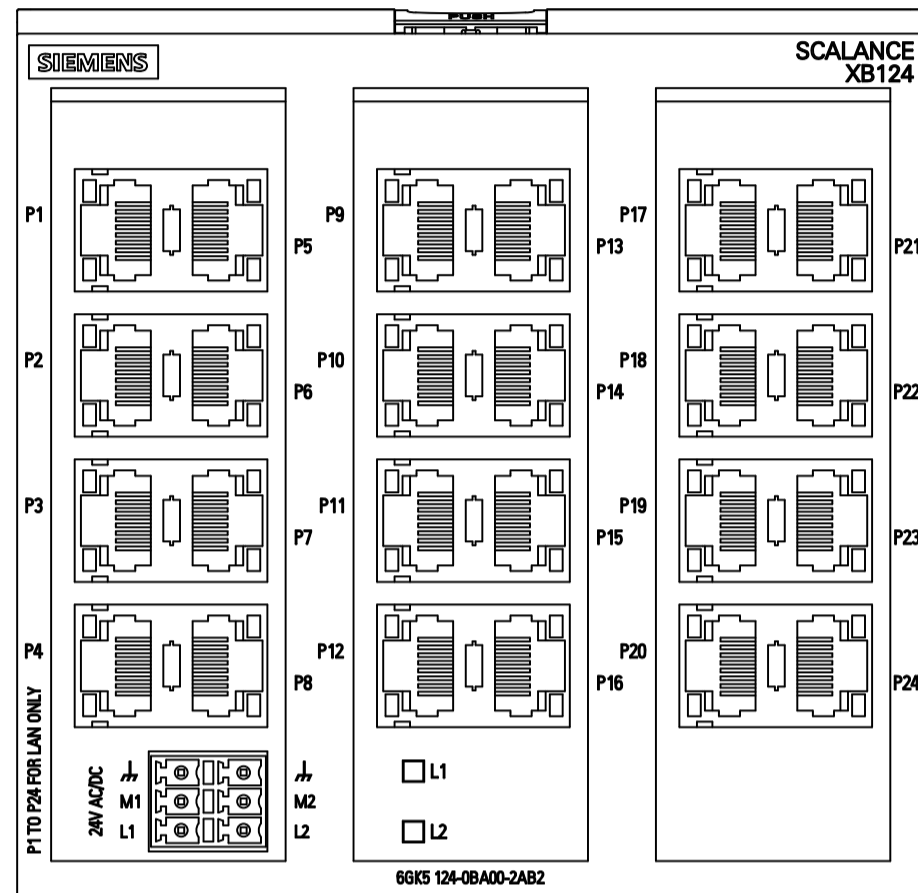

Vorne offen / Front open

Vorne / Front

Links / Left

Oben / Top

Alle Bemessungswerte sind in Millimeter (mm) angegeben.
 All dimensions are in millimeters (mm).

SIEMENS	6GK51240BA002AB2_001	
	Format / Size: DIN A2	Maßstab / Scale: 1:1