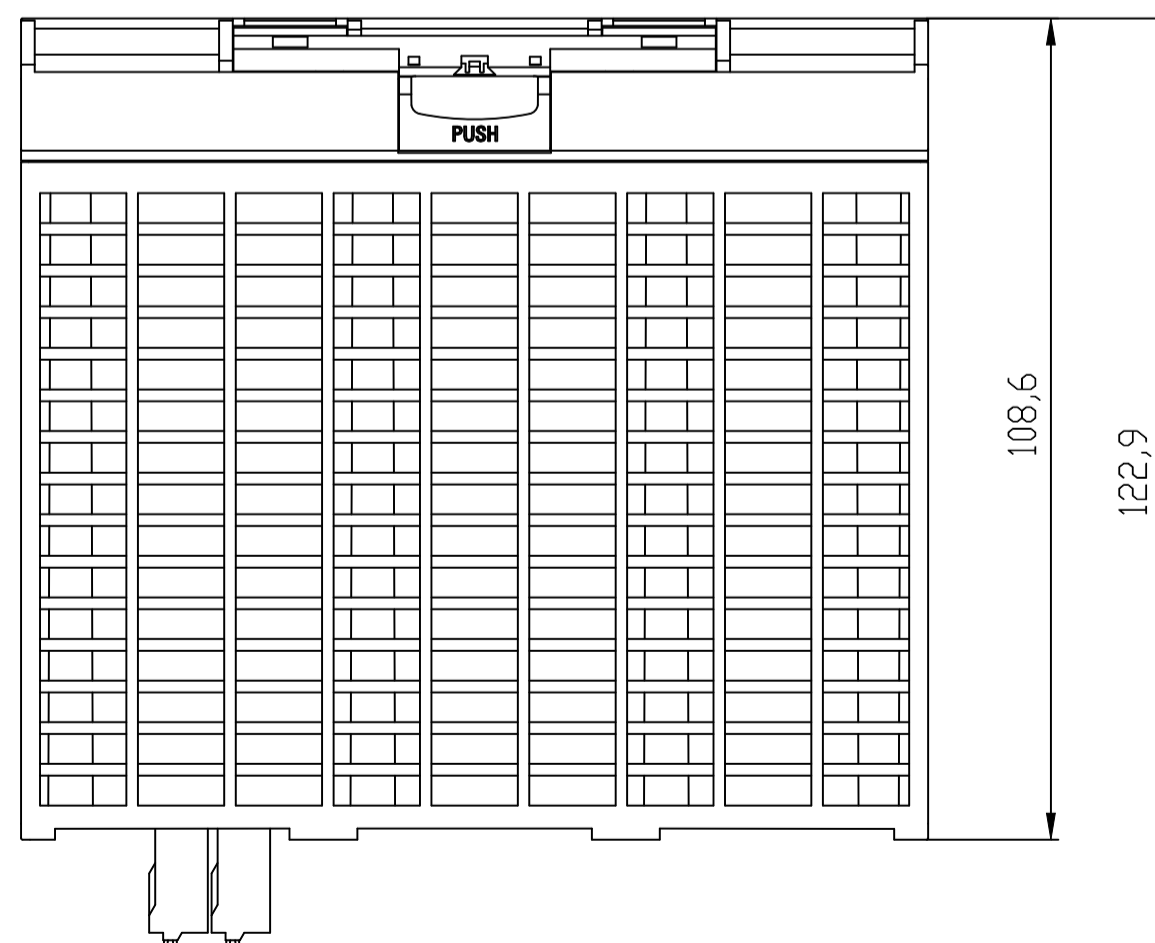

Vorne offen / Front open

Vorne / Front

Links / Left

Oben / Top

Alle Bemessungswerte sind in Millimeter (mm) angegeben.
 All dimensions are in millimeters (mm).

SIEMENS	6GK51240BA002AB2_001	
	Format / Size: DIN A2	Maßstab / Scale: 1:1