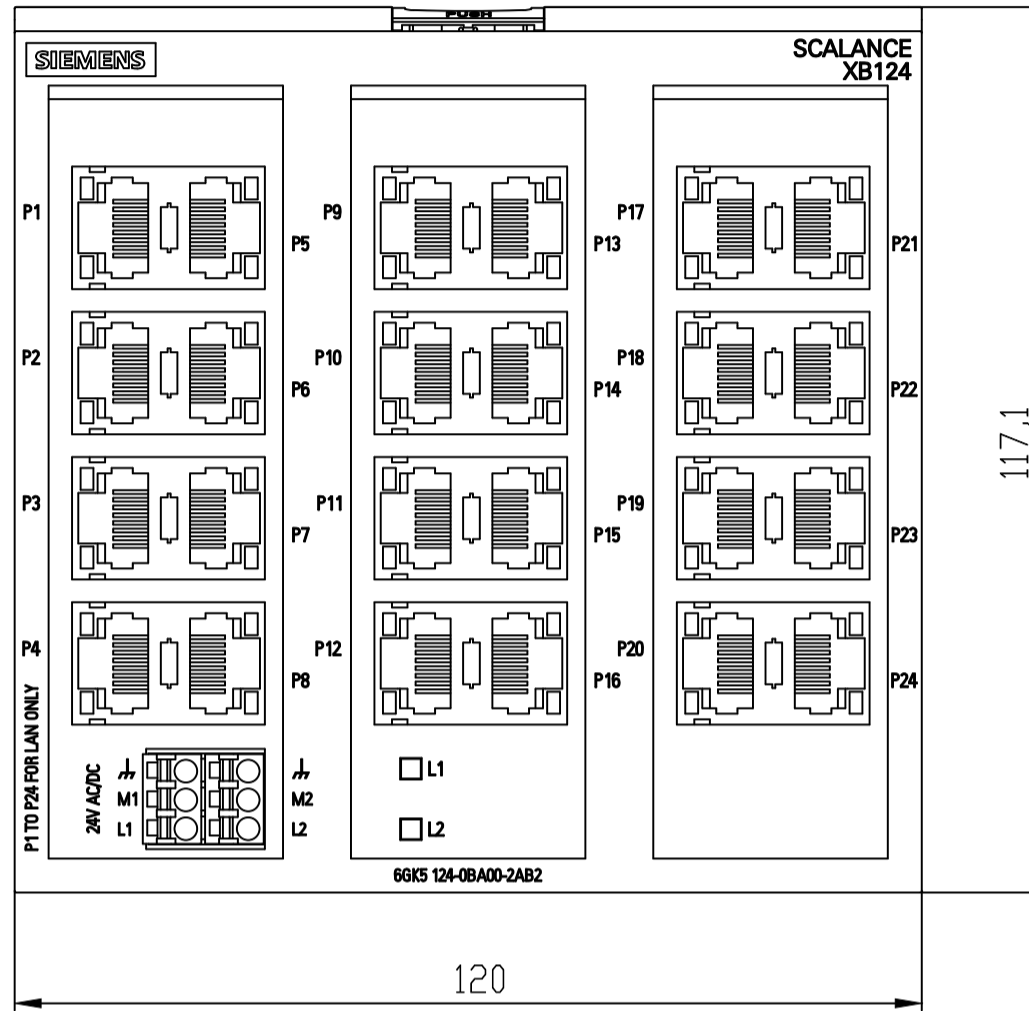

Vorne offen / Front open

Vorne / Front

Links / Left

Oben / Top

Alle Bemessungswerte sind in Millimeter (mm) angegeben.
 All dimensions are in millimeters (mm).

SIEMENS	6GK51240BA002AB2_001	
	Format / Size: DIN A2	Maßstab / Scale: 1:1