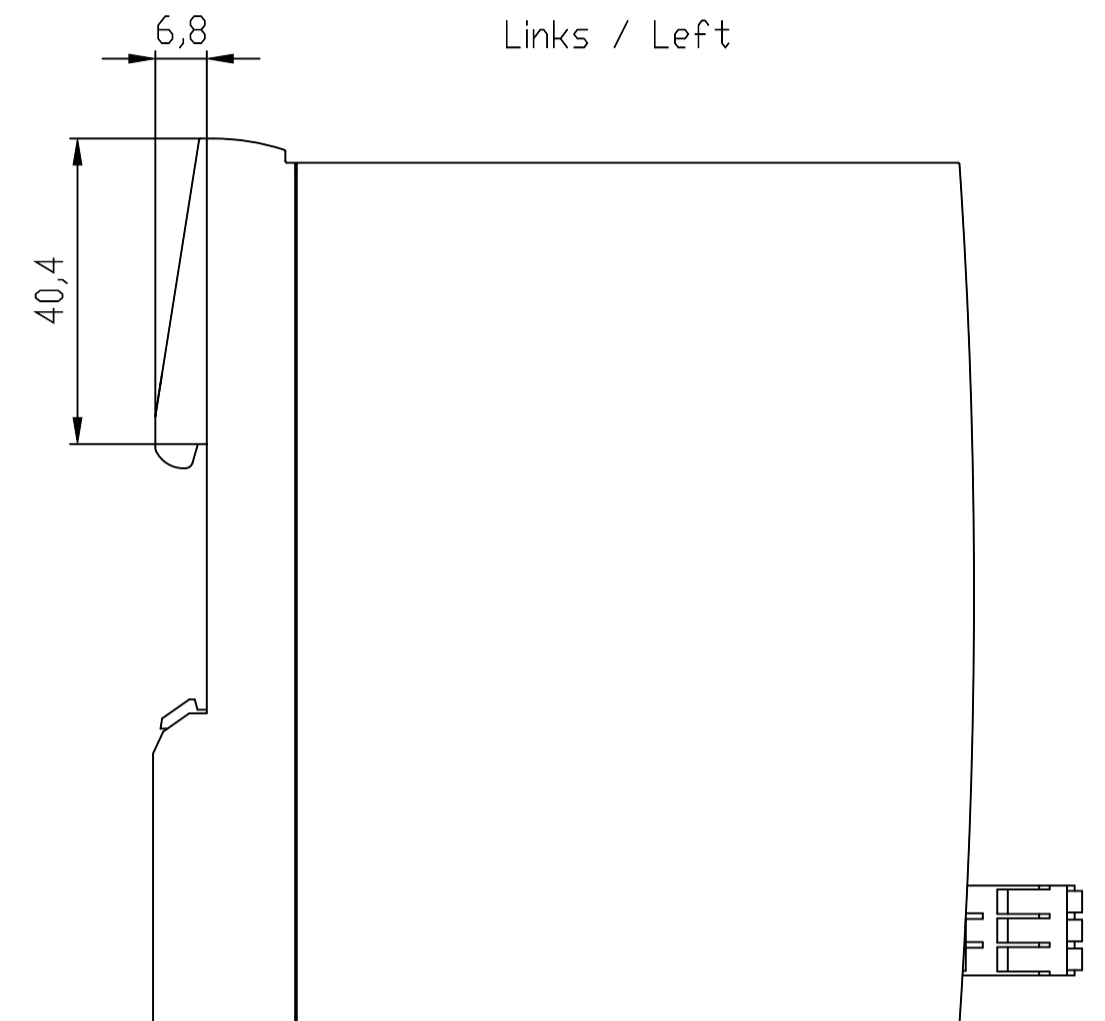

Vorne offen / Front open

Vorne / Front

Links / Left

Oben / Top

Alle Bemessungswerte sind in Millimeter (mm) angegeben.
 All dimensions are in millimeters (mm).

SIEMENS	6GK51240BA002AB2_001	
	Format / Size: DIN A2	Maßstab / Scale: 1:1