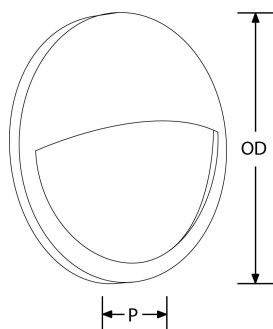

Description:

Colerette Orbital[™] demi-lune 360 mm

Orbital[™] Colerette demi-lune 360mm

Code	Finition
EN-BZE25BLK	Noir
EN-BZE25W	Blanc

Schéma

Courbe polaire

Couleur

Caractéristiques & Avantages

- Colerette demi-lune interchangeable
- Disponible en blanc ou noir

Caractéristiques produit:

Réglage positionnel:	Fixe	OD (mm):	360
H (mm):	64	Indice IP:	Aucun
Composition:	Polycarbonate	Culot:	Aucun

Certificat: