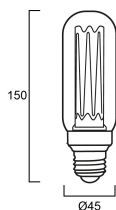

SCHÉMAS TECHNIQUES