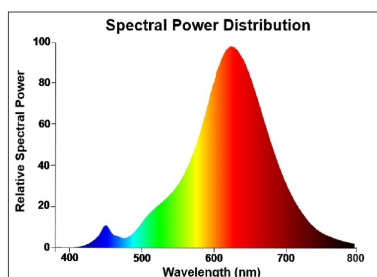

### Données optiques

Flux lumineux (lm)	125
Flux lumineux (lm)	125
Température de couleur (K)	2000
Couleur de lumière	Bougie
IRC (Ra)	80
Variation SDCM	SDCM6
Groupe de risques photobiologiques	RG0
Maintien du flux à la fin de la durée de vie (%)	70

## PHOTOMÉTRIE