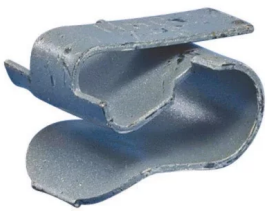

ATTACHE POUR TROU-HSC, 8–9 MM OD

CATALOG NUMBER

HSC89

FEATURES

Soutient un câble ou un conduit depuis un trou dans une tôle métallique

Attache d'encliquetage qui se fixe au plafond

Se monte dans deux sens différents

Fits in any 6 mm or greater hole

CARACTÉRISTIQUES DU PRODUIT

Article Number: 186010

Material: Acier à ressort

Finish: nVent CADDY Armour

Outer Diameter: 8 – 9 mm

A: 6-mm

DIAGRAMS