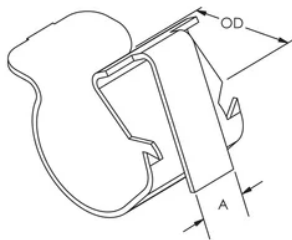

ATTACHE POUR TROU-HSC, 8–9 MM OD

CATALOG NUMBER

HSC89

FEATURES

Soutient un câble ou un conduit depuis un trou dans une tôle métallique

Attache d'encliquetage qui se fixe au plafond

Se monte dans deux sens différents

Fits in any 6 mm or greater hole

CARACTÉRISTIQUES DU PRODUIT

Article Number: 186010

Material: Acier à ressort

Finish: nVent CADDY Armour

Outer Diameter: 8 – 9 mm

A: 6-mm

DIAGRAMS