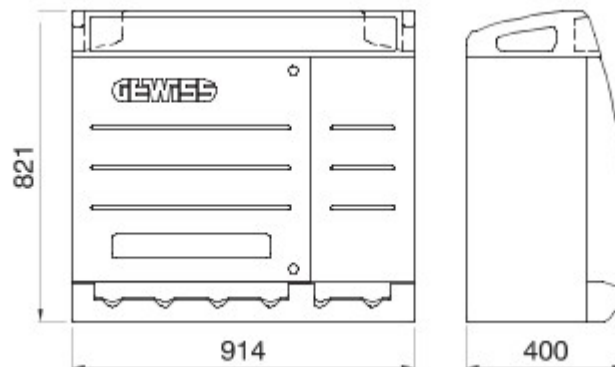

Les tableaux de distribution des sites de construction de type Q-BOX sont conçus pour résister à l'usure, aux impacts et aux contraintes liées à l'atmosphère. Ils sont livrés en versions pré-câblées, équipés de prises avec dispositifs de verrouillage (avec ou sans porte-fusible) jusqu'à 63 A ou avec prises de type CEI 309.. Les versions câblées sont aussi équipées d'accessoires de type bouton-poussoir d'urgence, portes verrouillables, crochets de fixation de câble en acier inoxydable résistants à l'arrachement ou poignées de transport intégrées sur la partie supérieure du tableau. Pour garantir un positionnement optimal sur le site de construction, les tableaux 68 Q-BOX ACS peuvent être montés en saillie, au sol ou fixés sur poteau.

Type	Q-BOX 6 ACS	Type de coffret	Câblé
Couleur	Bleu ciel	Dim. externes LxHxP (mm)	914x821x400
Poids (kg)	31	Conformité aux normes	EN 61439-4 (EC)
Caractéristiques	Résistance UV (EN 62208)	Indice de protection	IP55
Résistance aux chocs	IK10	Test du fil incandescent	650 °C
Thermopression avec bille	70 °C	Classe isolement	II
Alimentation	Bornier	Nombre de pôles	3P+N+T
Puissance distribuée (kW)	33	Disjoncteur générale	Disjoncteur 63 A 4P 6 kA
Disjoncteur magnétothermique différentiel général	RCCB 63 A, 4 P, 0,03 A - Type CA	Protection des circuits	Disjoncteur MT
N. prises	6	Prise 2P+T 16 A - IB	2
Prise 3P+T 16 A - IB	3	Prise 3P+T 32 A - IB	1
Coup de poing d'arrêt d'urgence	Oui	Electrocod	139

#### DIMENSIONS