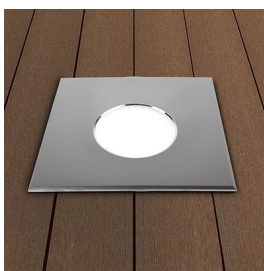

Référence: 56031

ZEPH 1 SLIM - 230 carré inox non percée 4000K 125lm 2W 120°

- Couleur visible du produit : inox
- Forme collerette : carré, réglabilité : fixe
- Matériau : corps en aluminium/collerette et visserie inox 316L
- Puissance : 2W
- Flux lumineux : 125lm
- Efficacité lumineuse : 63lm/W
- Couleur de la lumière/température(s) de couleur : blanc 4000K
- Indice de rendu des couleurs : >80, SDCM5
- Angle de faisceau/optique : symétrique 120°, verre opale
- Classe de protection : I, tension 230VAC
- Indice de protection : IP67
- Indice de protection contre les chocs : IK08
- Précâblage : câblé de 0,5m avec connectiques rapides IP68 Plug & Play mâle et femelle HO5RN-F 3x1mm²
- Résistance environnement : peinture résistante aux brouillards salins 1000h, traitement de la collerette par passivation, corps traité anticorrosion
- Dimmable : Non
- Durée de vie en heures : 30000, durée de vie nominale L70 / B10 à 25 °C
- Températures de fonctionnement : -20°C/+40°C
- Installation uniquement en encastré dans terrasse ventilée.

  IK08 IP67 encastrement Ø55mm   Note énergétique : D 

INOX 316L