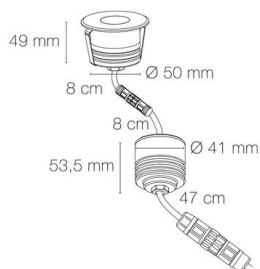

Référence: 56031

ZEPH 1 SLIM - 230 carré inox non percée 4000K 125lm 2W 120°

- Couleur visible du produit : inox
- Forme collerette : carré, réglabilité : fixe
- Matériau : corps en aluminium/collerette et visserie inox 316L
- Puissance : 2W
- Flux lumineux : 125lm
- Efficacité lumineuse : 63lm/W
- Couleur de la lumière/température(s) de couleur : blanc 4000K
- Indice de rendu des couleurs : >80, SDCM5
- Angle de faisceau/optique : symétrique 120°, verre opale
- Classe de protection : I, tension 230VAC
- Indice de protection : IP67
- Indice de protection contre les chocs : IK08
- Précâblage : câblé de 0,5m avec connectiques rapides IP68 Plug & Play mâle et femelle HO5RN-F 3x1mm²
- Résistance environnement : peinture résistante aux brouillards salins 1000h, traitement de la collerette par passivation, corps traité anticorrosion
- Dimmable : Non
- Durée de vie en heures : 30000, durée de vie nominale L70 / B10 à 25 °C
- Températures de fonctionnement : -20°C/+40°C
- Installation uniquement en encastré dans terrasse ventilée.

  IK08 IP67 encastrement Ø55mm   Note énergétique : D 

INOX 316L