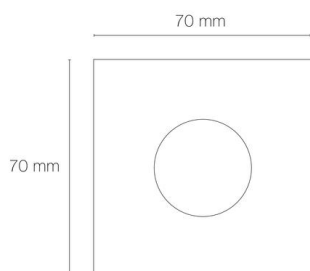

Référence: 56031

ZEPH 1 SLIM - 230 carré inox non percée 4000K 125lm 2W 120°

- Couleur visible du produit : inox
- Forme collerette : carré, réglabilité : fixe
- Matériau : corps en aluminium/collerette et visserie inox 316L
- Puissance : 2W
- Flux lumineux : 125lm
- Efficacité lumineuse : 63lm/W
- Couleur de la lumière/température(s) de couleur : blanc 4000K
- Indice de rendu des couleurs : >80, SDCM5
- Angle de faisceau/optique : symétrique 120°, verre opale
- Classe de protection : I, tension 230VAC
- Indice de protection : IP67
- Indice de protection contre les chocs : IK08
- Précâblage : câblé de 0,5m avec connectiques rapides IP68 Plug & Play mâle et femelle HO5RN-F 3x1mm²
- Résistance environnement : peinture résistante aux brouillards salins 1000h, traitement de la collerette par passivation, corps traité anticorrosion
- Dimmable : Non
- Durée de vie en heures : 30000, durée de vie nominale L70 / B10 à 25 °C
- Températures de fonctionnement : -20°C/+40°C
- Installation uniquement en encastré dans terrasse ventilée.

  IK08 IP67 encastrement Ø55mm   Note énergétique : D 

INOX 316L