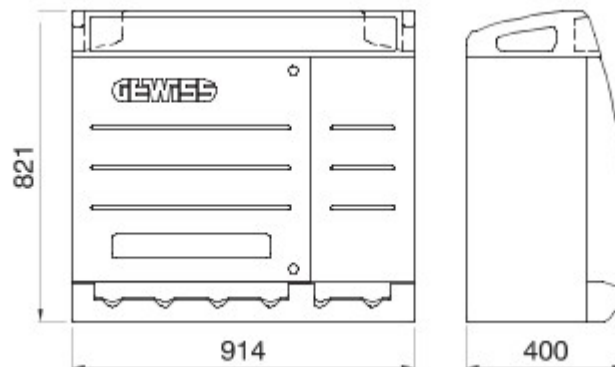

Les tableaux de distribution des sites de construction de type Q-BOX sont conçus pour résister à l'usure, aux impacts et aux contraintes liées à l'atmosphère. Ils sont livrés en versions pré-câblées, équipés de prises avec dispositifs de verrouillage (avec ou sans porte-fusible) jusqu'à 63 A ou avec prises de type CEI 309.. Les versions câblées sont aussi équipées d'accessoires de type bouton-poussoir d'urgence, portes verrouillables, crochets de fixation de câble en acier inoxydable résistants à l'arrachement ou poignées de transport intégrées sur la partie supérieure du tableau. Pour garantir un positionnement optimal sur le site de construction, les tableaux 68 Q-BOX ACS peuvent être montés en saillie, au sol ou fixés sur poteau.

Type	Q-BOX 6 ACS	Type de coffret	Câblé
Couleur	Bleu ciel	Dim. externes LxHxP (mm)	914x821x400
Poids (kg)	31	Conformité aux normes	EN 61439-4 (EC)
Caractéristiques	Résistance UV (EN 62208)	Indice de protection	IP55
Résistance aux chocs	IK10	Test du fil incandescent	650 °C
Thermopression avec bille	70 °C	Classe isolement	II
Alimentation	Bornier	Nombre de pôles	3P+N+T
Puissance distribuée (kW)	33	Disjoncteur générale	Disjoncteur 63 A 4P 6 kA
Disjoncteur magnétothermique différentiel général	RCCB 63 A, 4 P, 0,03 A - Type CA	Protection des circuits	Fusible
N. prises	6	Prise 2P+T 16 A - IB	2
Prise 3P+T 16 A - IB	2	Prise 3P+N+T 32 A - IB	1
Prises de courant 3P+T 63 A - IB	1	Coup de poing d'arrêt d'urgence	Oui
Electrocod	139		

DIMENSIONS

SYMBOLE TECHNIQUE

EN 61439-4 (EC)

Résistance UV (EN 62208)

IP

IP55

IK

IK10