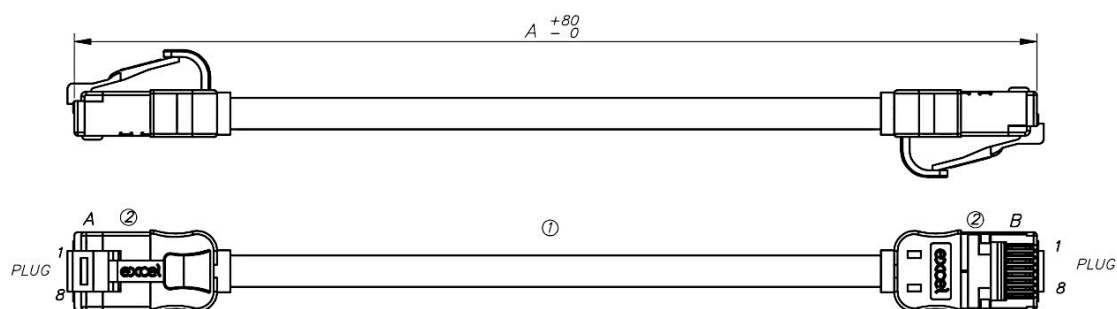

Cordon de brassage Mini Excel Cat6A 28AWG LSOH 2 m Jaune

Référence du produit: 103-252

excel
without compromise.

douille de protection contre le ployage	injecté
protection du levier d'arrêt	non
couleur de la douille de protection contre le ployage	jaune
finition ignifugée	oui
construction de câbles	1x4
dimension AWG	28
brochage	1:1

Dessin de produit

Normes applicables

Norme applicable	Détail
ISO/IEC 11801:2017	Technologie de l'information - Câblage générique pour les locaux des clients : Partie 1 Exigences générales
EN 50173-2:2018	Technologie de l'information - Systèmes de câblage générique - Exigences générales
ANSI/TIA 568-D	Normes de câblage et de composants de câblage de télécommunications à paire torsadée équilibrée
IEC 61156-6:2020	Câbles multicœurs et à paires/cuadruples symétriques pour les communications numériques - Partie 6 : Câbles à paires/cuadruples symétriques avec caractéristiques de transmission jusqu'à 1000 MHz - Câblage de la zone de travail - Spécification par section
IEC 60332-1-2:2004	Tests sur les câbles électriques et à fibres optiques en conditions d'incendie. Test de propagation de flamme verticale pour un fil ou un câble isolé unique. Procédure pour une flamme pré-mélangée de 1 kW
IEC 61034-2:2005+A1:2013	Mesure de la densité de fumée des câbles brûlant dans