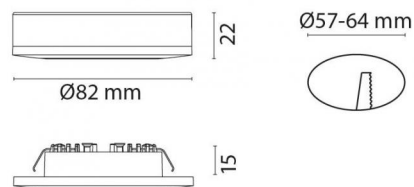

Codes-articles:

5046 970064

EAN:

7021989700647

Source lumineuse

Type de source lumineuse:	LED
Wattage:	2,4W
System wattage:	2.4W
Luminous flux:	180lm
Efficacité:	75 lm/W
Tension:	24V
Température des couleurs:	2700K
Rendu des couleurs (CRI):	Ra>90
Facteur MacAdams:	SDCM: 3
Durée de vie:	L70/B50>50,000
Light distribution:	Directe
Optique:	Plastic Opal
Faisceau:	40°

Montage/Connexion

Montage:	Encastré ou surface, Indoor
Module:	CV 24V

Dimensions (mm)

Hauteur (H):	22
Diameter (D):	82
Cut-out:	57
Ceiling void depth:	15
Poids (brutto/netto):	0.2

7 0 2 1 9 8 9 7 0 0 6 4 7