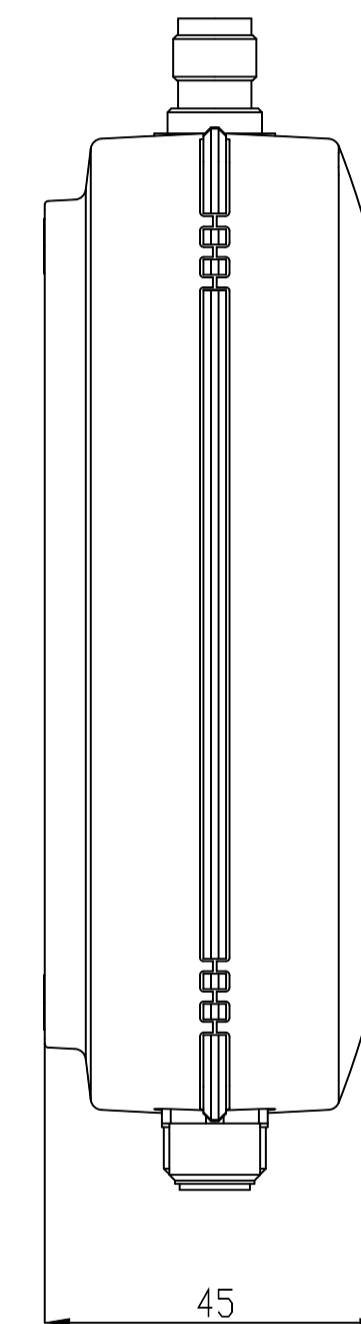

Unten / Bottom

Drilling

Vorne / Front

Links / Left

Oben / Top

Alle Bemessungswerte sind in Millimeter (mm) angegeben.
All dimensions are in millimeters (mm).

SIEMENS	6GT28116CC100AA0_001	
	Format / Size: DIN A2	Maßstab / Scale: 1:1