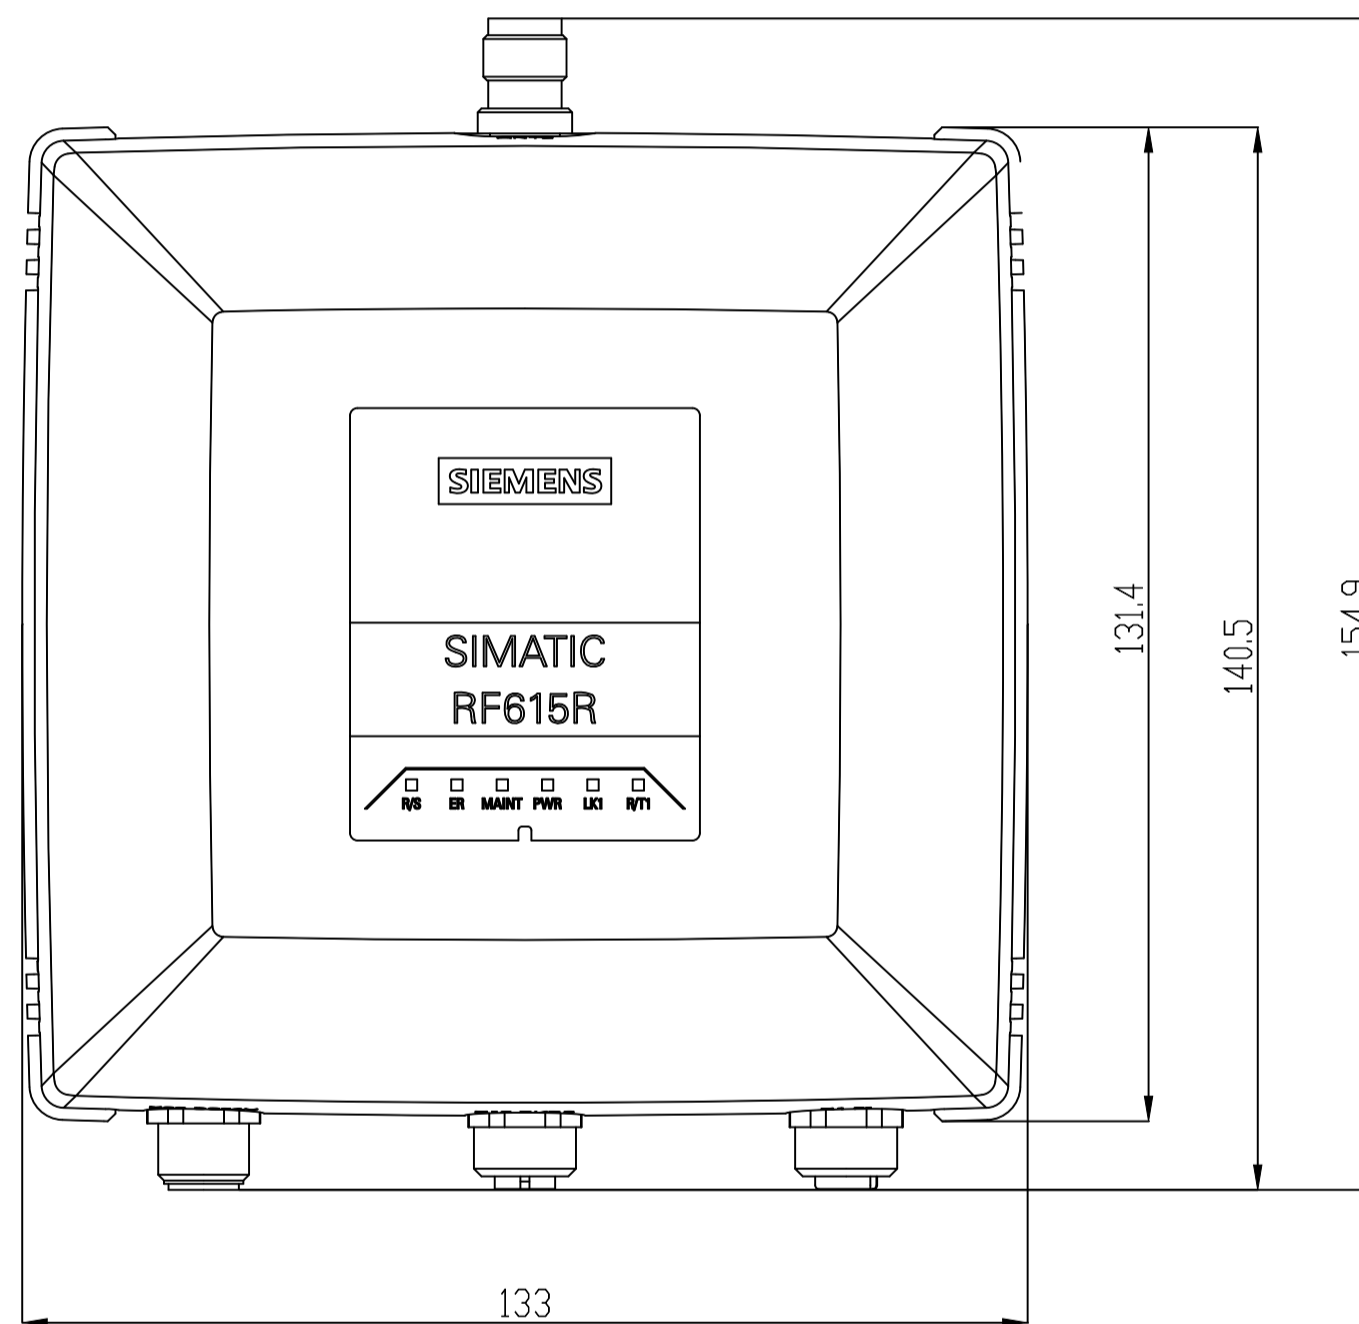

Unten / Bottom

Drilling

Vorne / Front

Links / Left

Oben / Top

Alle Bemessungswerte sind in Millimeter (mm) angegeben.
All dimensions are in millimeters (mm).

SIEMENS	6GT28116CC100AA0_001	
	Format / Size: DIN A2	Maßstab / Scale: 1:1