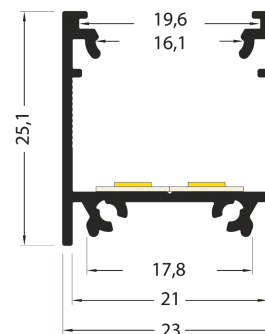

## Caractéristiques techniques

LARGEUR	23mm
LARGEUR INTÉRIEURE	16,1mm
HAUTEUR	25,1mm
MATIÈRE	Aluminium
POIDS	300g/m, 306g/m, 313g/m
ACCESSOIRE INCLUS	Diffusant opale en PMMA
CONDITIONNEMENT	1 pièce