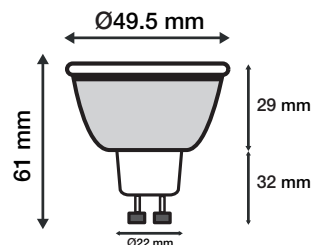

AMPOULES LED COB GU10 - DIMMABLE - 5W - 2700K

REF : 78407

Ref. 78407

Culot : GU10 COB

Lumens : 440 Lm

Puissance absorbée : 5W

Puissance restituée : \approx 45W

Dimmable : Oui

Température couleur : 2700K

Dimensions (\varnothing x H): \varnothing 49.5 x 61 mm

Emballage : Boite

EAN : 3701124404855

Dimensions

Paramètres Optiques

Efficacité Lumineuse : > 90%

Index Rendu Couleur (IRC) : > 80

-15 °C- +45 °C/10%-70%

Facteur de puissance : 0.9

Allumage : Immédiat

Angle : 75°

Matériaux utilisés : Aluminium + PC

Durée de vie théorique de la LED : 30,000 Heures

ON/OFF > 100 000

Indice de protection IP : IP20