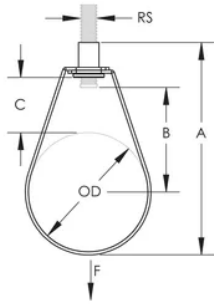

Outer Diameter: 21,3-mm

Rod Size: M10

A: 71-mm

B: 28,6-mm

C: 25,4-mm

Ultimate Static Load: 5000 N

DIAGRAMS

AVERTISSEMENT

Les produits nVent doivent être installés et utilisés conformément aux consignes figurant dans les fiches d'instructions et les documents de formation des produits nVent. Les fiches d'instructions sont disponibles à l'adresse suivante: www.nvent.com et auprès de votre représentant du service client nVent. Une mauvaise installation, une utilisation incorrecte, une application erronée ou toute autre forme de non-respect scrupuleux des instructions et avertissements de nVent peuvent entraîner un dysfonctionnement du produit, des dommages matériels, des lésions corporelles graves et le décès et/ou annuler votre garantie.

Amérique du Nord

+1.800.753.9221

Option 1 – Customer Care

Option 2 – Technical Support

Europe

Netherlands:

+31 800-0200135

France:

+33 800 901 793

Europe

Germany:

800 1890272

Other Countries:

+31 13 5835404