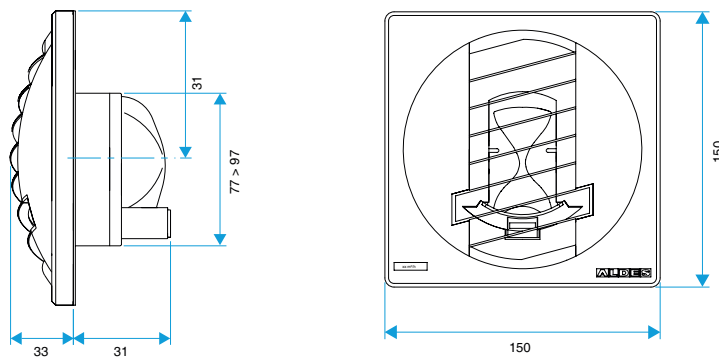

Données générales

Références	Matière de l'isolant	Type de commande	Couleur
11019140	-	Cordelette	Blanc

Bouche d'extraction simple flux autoréglable

11019140 BAP COLOR 45/120 m³/h - Ø 125 mm - Blanc

Données dimensionnelles

Références	H (mm)	L (mm)	Ø raccordement (mm)
11019140	150	33	125

BAP COLOR D116

BAP COLOR D125

BAP COLOR D100

BAP COLOR D0

Données aérauliques

Références	Débit base (m ³ /h)	Débit de pointe (m ³ /h)	Débit nominal (m ³ /h)	Plage de pression (Pa)
11019140	45	120	45/120	50-150