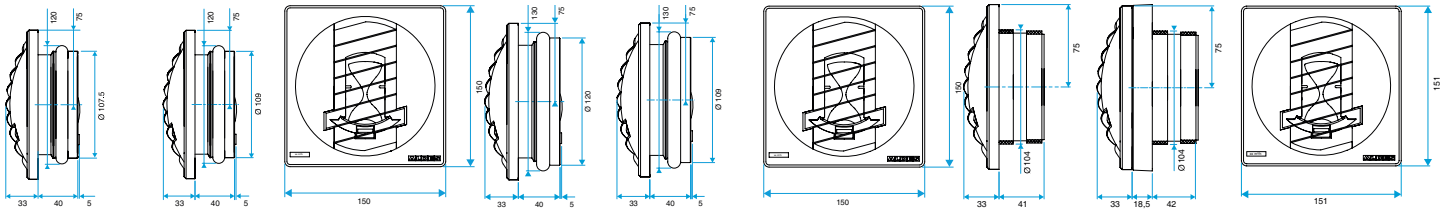

Données générales

Références	Matière de l'isolant	Type de commande	Couleur
11019140	-	Cordelette	Blanc

Bouche d'extraction simple flux autoréglable

11019140 BAP COLOR 45/120 m³/h - Ø 125 mm - Blanc

Données dimensionnelles

Références	H (mm)	L (mm)	Ø raccordement (mm)
11019140	150	33	125

BAP COLOR D116

BAP COLOR D125

BAP COLOR D100

BAP COLOR D0

Données aérauliques

Références	Débit base (m ³ /h)	Débit de pointe (m ³ /h)	Débit nominal (m ³ /h)	Plage de pression (Pa)
11019140	45	120	45/120	50-150