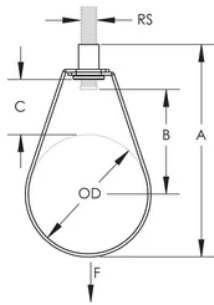

Outer Diameter: 76-mm

Rod Size: M10

A: 150,8-mm

B: 87,3-mm

C: 50,8-mm

Ultimate Static Load: 14000 N

DIAGRAMS

AVERTISSEMENT

Les produits nVent doivent être installés et utilisés conformément aux consignes figurant dans les fiches d'instructions et les documents de formation des produits nVent. Les fiches d'instructions sont disponibles à l'adresse suivante: www.nvent.com et auprès de votre représentant du service client nVent. Une mauvaise installation, une utilisation incorrecte, une application erronée ou toute autre forme de non-respect scrupuleux des instructions et avertissements de nVent peuvent entraîner un dysfonctionnement du produit, des dommages matériels, des lésions corporelles graves et le décès et/ou annuler votre garantie.

Amérique du Nord

+1.800.753.9221

Option 1 – Customer Care

Option 2 – Technical Support

Europe

Netherlands:

+31 800-0200135

France:

+33 800 901 793

Europe

Germany:

800 1890272

Other Countries:

+31 13 5835404