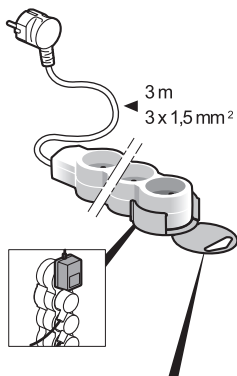

legrand[®]

3500 W Max - 230 V ~

legrand[®]

N 0000 13848/02
© LEGRAND 2006

legrand[®]

Pro and Consumer Service
BP 30076
F - 87002 Limoges Cedex 1
www.legrandelectric.com

Service consommateurs
0825 360 360 (0,15 €/min TTC)
www.legrand.fr