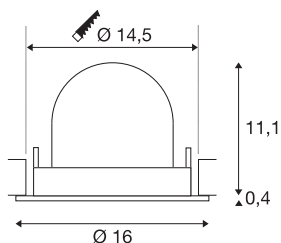

INFORMATIONS TECHNIQUES

Réf.	1006017
Nombre de sorties lumineuses différentes	1
Orientable ou inclinable	Dispositif rotatif et pivotant
Montage	Encastrement
Détails de montage	Plafond
Courant / tension secondaire	700 mA
Classe de protection	III
Puissance en watts	25.4 W
Lumen	2350 lm
Température de couleur	4000 Kelvin
Angle de rayonnement	55 °
Coloris	noir
IRC	90
UGR ≤	22
Données LXXBXX	L80B50
Durée de vie	50000 h
Risk Group	1
Hauteur	11.5 cm
Diamètre	16 cm
Poids net	0.6 kg
Poids brut	0.75 kg
Forme de découpe	rond

Profondeur d'encastrement	11.5 cm
Diamètre d'encastrement	14.5 cm
Page du BIG WHITE	55