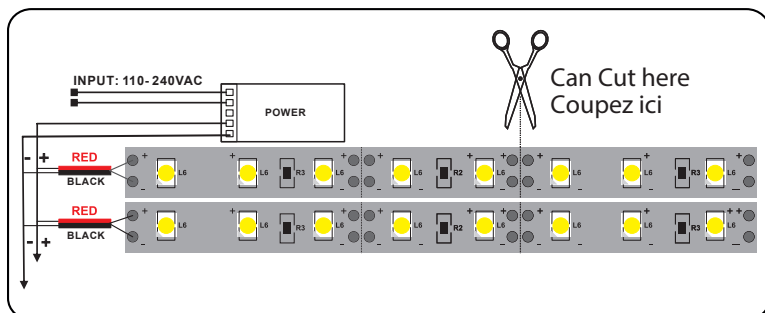

BANDEAU LED NU 24V - 5m - 7,2W/m - 6000K

REF : 75154

Ref. 75154

Type : 1 ligne - 30 LED/m
Flux sortant : 450 lm/m
 Puissance absorbée : 7,2W/m
 Puissance globale : 36W
 Gainage : Non
 Température couleur : 6000K
 Longueur : Boucle maximum 5 m
 Largeur : 10 mm
 Epaisseur : 2 mm
 Emballage : Pochette
 EAN : 3760173783182

Paramètres

Index Rendu Couleur (IRC) : > 80
 Lumens/Watt : ≈63 lm/W

Classification énergétique : **A⁺**

Tension entrée : 24V DC
 Température de travail : -15 °C- +45 °C
 Matériaux utilisés : PCB
 Durée de vie : 30,000h
 Poids Net : ≈0,072Kg

Connexion

Dimensions

Accessoires non fournis

- Connecteur clip 12V/24V - Forme L : Réf.75265
- Connecteur clip 12V/24V - Forme T : Réf.75269
- Connecteur clip 12V/24V - Forme X : Réf.75273
- Connecteur à souder 12V/24V - Forme L : Réf.75277
- Connecteur à souder 12V/24V - Forme T : Réf.752810
- Connecteur à souder 12V/24V - Forme X : Réf.75285
- Cavalier silicone 10 mm : Réf.75262
- Mini contrôleur + Télécommande RF : Réf.7657
- Connecteur départ + câble : Réf.75231