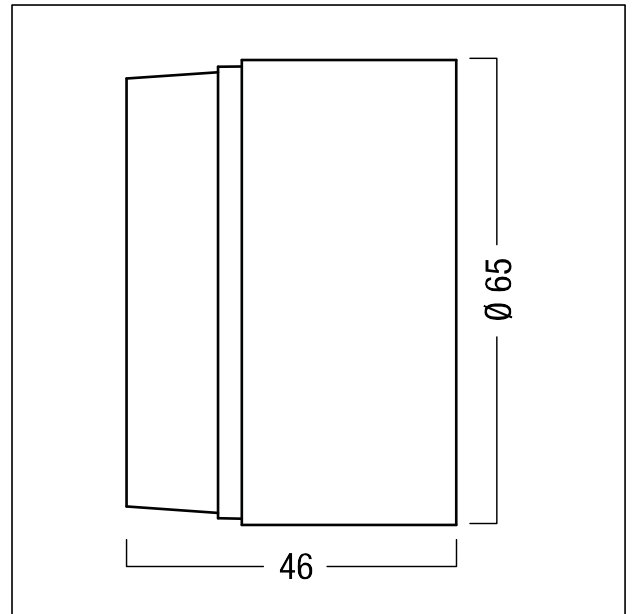

Tube de défilement

Tube de défilement noir; Dimensions : Ø65 x 46 mm; poids : 0,03 kg

ZS_SU2_F_Abblendtubus_schwarz_D65.jpg

ZS_SU2_M_Tubus_D65.wmf