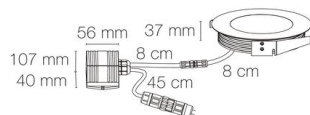

Référence: 56402

ZEPH 3 SLIM - 230 rond inox non percée 3000K 740lm 6x2W 30°

- Couleur visible du produit : inox
- Forme collerette : rond, réglabilité : fixe
- Matériau : corps en aluminium/collerette et visserie inox 316L
- Puissance : 6x2W
- Flux lumineux : 740lm
- Efficacité lumineuse : 62lm/W
- Couleur de la lumière/température(s) de couleur : blanc 3000K
- Indice de rendu des couleurs : >80, SDCM5
- Angle de faisceau/optique : symétrique 30°, verre transparent/nid d'abeille basse luminance
- Classe de protection : I, tension 230VAC
- Indice de protection : IP67
- Indice de protection contre les chocs : IK08
- Précâblage : câblé de 0,5m avec connectiques rapides IP68 Plug & Play mâle et femelle HO5RN-F 3x1mm²
- Résistance environnement : peinture résistante aux brouillards salins 1000h, traitement de la collerette par passivation, corps traité anticorrosion
- Dimmable : Non
- Durée de vie en heures : 30000, durée de vie nominale L70 / B10 à 25 °C
- Températures de fonctionnement : -20°C/+40°C
- Installation uniquement en encastré dans terrasse ventilée.

IK08

IP67

encastre

Note éne

ment
Ø155mm

rgétique :
E

Ø 173 mm

INOX 316L