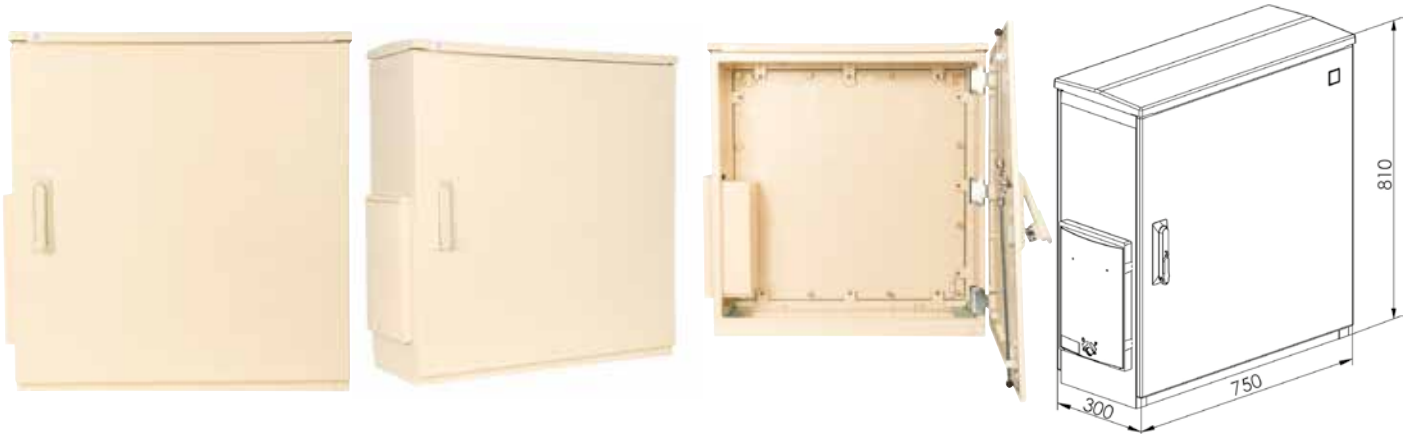

COFFRET ARKO 77 TRIPHASÉ + NEUTRE POUR FIXATION SUR SOCLE

Code article 48883

Fonction :

- Branchement, comptage et commande d'un ou plusieurs réseaux souterrain d'éclairage public

Descriptif technique :

Caractéristiques du coffret ARKO 77:

- **Dimensions extérieures** : H 750 L 750 P 300 mm.
- Coffret polyester 1 porte, 1 compartiment.
- Fermeture par poignée tournante cadennassable escamotable avec 1/2 barillet européen Rectangle + crémone 3 Pts.
- Coté gauche, un coffret CIBE® encastré, fermeture Triangle, C/C Triphasé 60 A T00 avec kit liaison tétra.
- Emplacement pour recevoir tableau 680x680mm.
- Ceinture basse avec 4 Ø pour fixation sur socle à poser en tranchée ou sur radier béton préalablement coulé sur site.
- **Indice de protection** : IP 44IK 10.
- **Coloris** : ivoire teinté dans la masse.

- NF C 15-100
- NF C 17-200

COFFRET ARKO 77 TRIPHASÉ + NEUTRE POUR FIXATION SUR SOCLE

Code article 48883

Données techniques :

Libellé	Valeur	Normes
T° utilisation	-25°C à + 40°C	
Matière	Polyester teinté masse	HN 60-E-02 HN 60-S-02
Dimensions (mm)	750 x 750 x 300 mm	
Poids (kg)	-	
Mode de pose	autre	
Nombre de rangées	3	
Type de capot	porte	
Nombre de modules	26	
Type de porte	unique	
Avec serrure	Oui	
Adapté à un parafoudre	Oui	