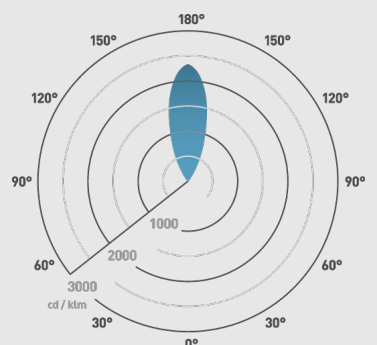

CARACTÉRISTIQUES ET AVANTAGES

Conçues avec une LED à source unique
Rendement lumineux élevé jusqu'à 93lm/W
Disponibles en Inox 316 et en aluminium anodisé finition bronze

Direct 230V

Long piquet inclus pour une stabilité additionnelle

Câble résistant pour une utilisation en extérieur

Faisceau: 40°