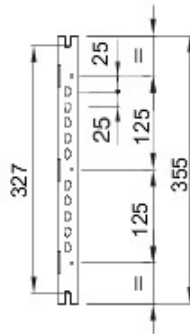

Accessoires et compléments techniques pour coffrets d'automatisation et de distribution série 46.

Montage	Rapide Fast & Easy	Hauteur	1 et 2 modules
Pour coffrets LxH (mm)	310x425	Adapté pour	46QP - 46QM - 46QX
Electrocod	0303		

DIMENSIONS

GEWISS S.A.S. 1, Rue du Rio Salado 91940
Les Ulis Cedex
Tel : +33 1 64 86 80 80

www.gewiss.com
www.gewiss@gewiss.fr
Dernière mise à jour 08/08/2019

Les caractéristiques, dimensions, dessins et images sont communiqués à titre purement informatif et peuvent faire l'objet de modification sans aucun préavis