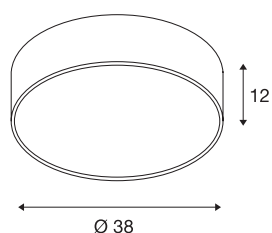

MEDO 40

plafonnier intérieur, rond, blanc, LED, 29W, 3000K, variable 1-10V

Le luminaire haut de gamme MEDO CL séduit par ses formes épurées et la combinaison élégante des matériaux utilisés, l'aluminium et le plastique. Grâce à la LED Premium intégrée, elle produit un éclairage clair et homogène. Grâce au kit de suspension, le plafonnier peut être transformé en suspension et convient donc aussi parfaitement aux pièces à plafond haut. L'alimentation LED intégrée permet le raccordement direct à la tension secteur 120V-240V.

INFORMATIONS TECHNIQUES

| | |
|---|-----------------------------------|
| Réf. | 1000865 |
| Code IP | IP 20 |
| Montage | En saillie |
| Détails de montage | Plafond, Plafond avec accessoires |
| Variable | Oui |
| Technologie de variation de l'éclairage | 1-10V |
| Tension nominale primaire | 220-240V ~50/60Hz |
| Courant / tension secondaire | 700 mA |
| Classe de protection | I |
| Puissance en watts | 28 W |
| Température ambiante minimale | -20 °C |
| Température ambiante maximale | 40 °C |
| Puissance de veille assignée | 0.5 W |
| Hauteur du courant d'appel | 6 A |
| Durée du courant d'appel | 30 µs |
| Effet stroboscopique (SVM) | 0.07 |
| Lumen | 2450 lm |
| Température de couleur | 3000 Kelvin |
| Angle de rayonnement | 105 ° |
| Coloris | blanc |
| IRC | 80 |
| UGR ≤ | 25 |

| | |
|-------------------|-------------|
| Données LXXBXX | L70B50 |
| Durée de vie | 30000 h |
| Sortie lumineuse | directement |
| Risk Group | 1 |
| Hauteur | 12 cm |
| Diamètre | 38 cm |
| Poids net | 1.339 kg |
| Poids brut | 2.258 kg |
| Page du BIG WHITE | 255 |