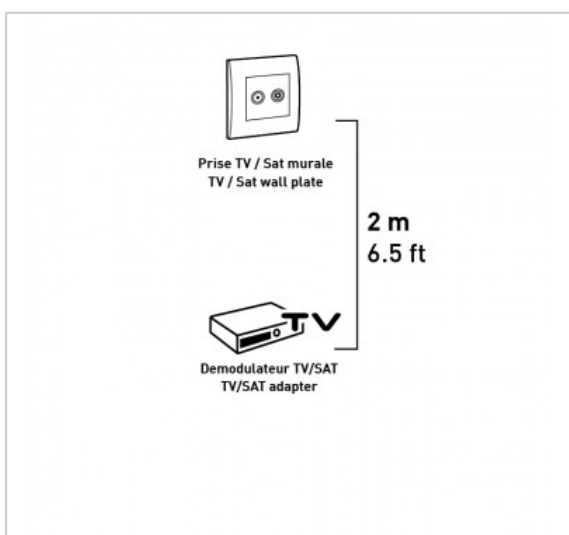

CORDON SATELLITE "F"

Mâle / Mâle - 2m

Référence : 725501

FICHE TECHNIQUE

Connecteur 1	Prise "F"
Connecteur 2	Prise "F"
Genre 1	Mâle
Genre 2	Mâle
Type de produit	cordon
Longueur en m	2
Finition	nickel
Compatibilité 3D	0